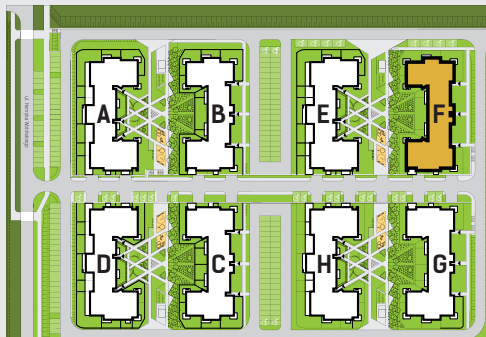

DIAMENTOWE  
WZGÓRZE

# MIESZKANIE M20, BUDYNEK F, PIĘTRO IV 2 POKOJE + ANEKS KUCHENNY – 42,54 m<sup>2</sup> ul. Wolińskiego

LOKALIZACJA BUDYNKU:

LOKALIZACJA MIESZKANIA:

RZUT MIESZKANIA:

SKALA: 1:100

LEGENDA:

- ściany konstrukcyjne
- ściany działowe
- wejście do mieszkania
- Pr - pralka
- łódzka
- plyta kuchenna
- zlewozmywak
- wanna
- umywalka
- wc
- telewizor
- szafa/garderoba
- stół
- krzesło
- kanapa
- tóżko

Rysunek na podstawie projektu budowlanego.  
Mogą wystąpić nieznaczne zmiany w projekcie wykonawczym.  
Plan przedstawia przykładową aranżację lokalu.