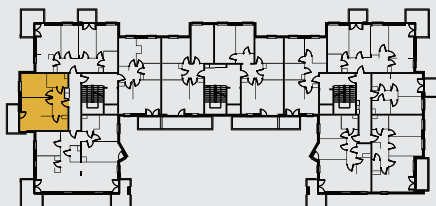

DIAMENTOWE  
WZGÓRZE

# MIESZKANIE M20, BUDYNEK F, PIĘTRO IV 2 POKOJE + ANEKS KUCHENNY – 42,54 m<sup>2</sup> ul. Wolińskiego

LOKALIZACJA BUDYNKU:

LOKALIZACJA MIESZKANIA:

RZUT MIESZKANIA:

SKALA: 1:100

LEGENDA:

- ściany konstrukcyjne
- ściany działowe
- wejście do mieszkania
- Pr - pralka
- łódzka
- plyta kuchenna
- zlewozmywak
- wanna
- umywalka
- wc
- telewizor
- szafa/garderoba
- stół
- krzesło
- kanapa
- tóżko

Rysunek na podstawie projektu budowlanego.  
Mogą wystąpić nieznaczne zmiany w projekcie wykonawczym.  
Plan przedstawia przykładową aranżację lokalu.