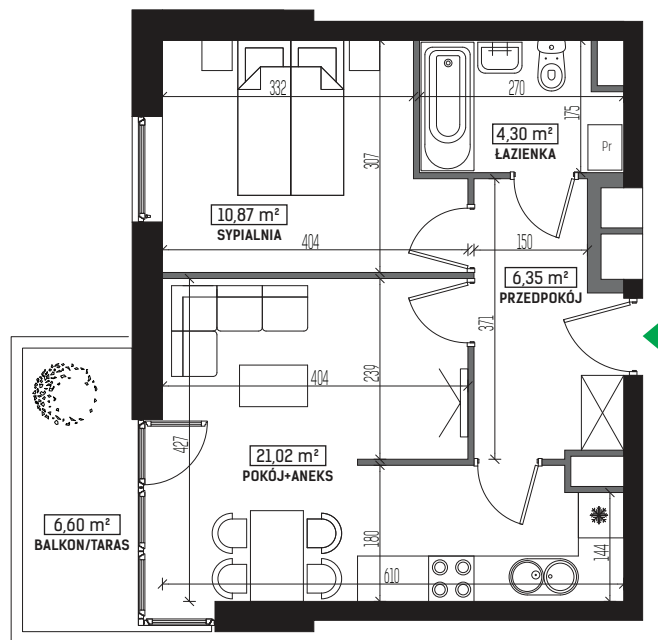

# MIESZKANIE M20, BUDYNEK F, PIĘTRO IV 2 POKOJE + ANEKS KUCHENNY – 42,54 m<sup>2</sup> ul. Wolińskiego

LOKALIZACJA BUDYNKU:

LOKALIZACJA MIESZKANIA:

RZUT MIESZKANIA:

SKALA: 1:100

LEGENDA:

- ściany konstrukcyjne
- ściany działowe
- wejście do mieszkania
- Pr - pralka
- łódzka
- plyta kuchenna
- zlewozmywak
- wanna
- umywalka
- wc
- telewizor
- szafa/garderoba
- stół
- krzesło
- kanapa
- tóżko

Rysunek na podstawie projektu budowlanego.  
Mogą wystąpić nieznaczne zmiany w projekcie wykonawczym.  
Plan przedstawia przykładową aranżację lokalu.