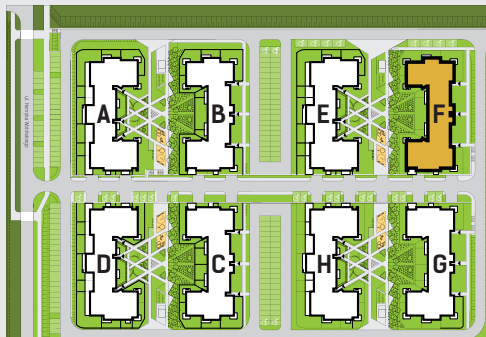

DIAMENTOWE  
WZGÓRZE

# MIESZKANIE M33, BUDYNEK F, PIĘTRO IV 3 POKOJE + ANEKS KUCHENNY – 59,68 m<sup>2</sup> ul. Wolińskiego

LOKALIZACJA BUDYNKU:

LOKALIZACJA MIESZKANIA:

RZUT MIESZKANIA:

SKALA: 1:100

LEGENDA:

- ściany konstrukcyjne
- ściany działowe
- wejście do mieszkania
- Pr pralka
- łódzka
- płyta kuchenna
- zlewozmywak
- wanna
- umywalka
- wc
- telewizor
- szafa/garderoba
- stół
- krzesło
- kanapa
- tóżko

Rysunek na podstawie projektu budowlanego.  
Mogą wystąpić nieznaczne zmiany w projekcie wykonawczym.  
Plan przedstawia przykładową aranżację lokalu.