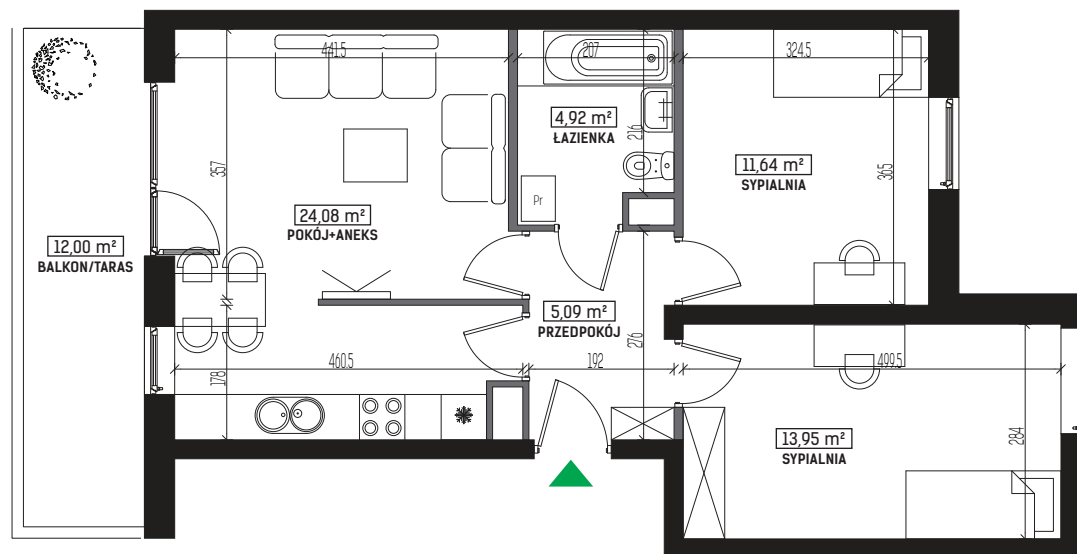

# MIESZKANIE M33, BUDYNEK F, PIĘTRO IV 3 POKOJE + ANEKS KUCHENNY – 59,68 m<sup>2</sup> ul. Wolińskiego

LOKALIZACJA BUDYNKU:

LOKALIZACJA MIESZKANIA:

RZUT MIESZKANIA:

SKALA: 1:100

LEGENDA:

- ściany konstrukcyjne
- ściany działowe
- wejście do mieszkania
- Pr pralka
- łódzka
- płyta kuchenna
- zlewozmywak
- wanna
- umywalka
- wc
- telewizor
- szafa/garderoba
- stół
- krzesło
- kanapa
- tóżko

Rysunek na podstawie projektu budowlanego.  
Mogą wystąpić nieznaczne zmiany w projekcie wykonawczym.  
Plan przedstawia przykładową aranżację lokalu.