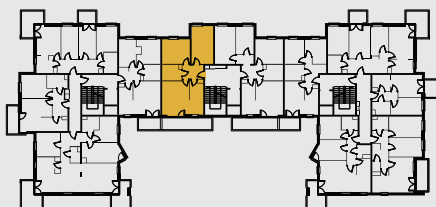

DIAMENTOWE  
WZGÓRZE

# MIESZKANIE M33, BUDYNEK F, PIĘTRO IV 3 POKOJE + ANEKS KUCHENNY – 59,68 m<sup>2</sup> ul. Wolińskiego

LOKALIZACJA BUDYNKU:

LOKALIZACJA MIESZKANIA:

RZUT MIESZKANIA:

SKALA: 1:100

LEGENDA:

- ściany konstrukcyjne
- ściany działowe
- wejście do mieszkania
- Pr pralka
- łódzka
- płyta kuchenna
- zlewozmywak
- wanna
- umywalka
- wc
- telewizor
- szafa/garderoba
- stół
- krzesło
- kanapa
- tóżko

Rysunek na podstawie projektu budowlanego.  
Mogą wystąpić nieznaczne zmiany w projekcie wykonawczym.  
Plan przedstawia przykładową aranżację lokalu.