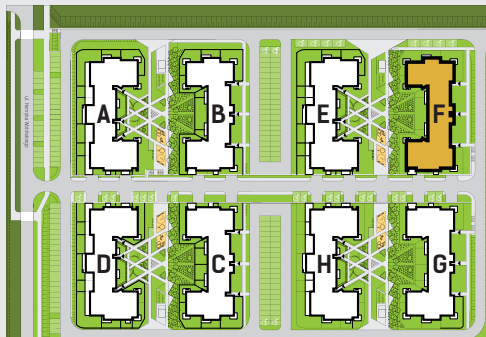

DIAMENTOWE
WZGÓRZE

MIESZKANIE M51, BUDYNEK F, PIĘTRO II

3 POKOJE + ANEKS KUCHENNY - 45,48 m²

ul. Wolińskiego

LOKALIZACJA BUDYNKU:

LOKALIZACJA MIESZKANIA:

RZUT MIESZKANIA:

SKALA: 1:100

LEGENDA:

- ściany konstrukcyjne
- ściany działowe
- wejście do mieszkania
- Pr - pralka
- łódzka
- plyta kuchenna
- zlewozmywak
- wanna
- umywalka
- wc
- telewizor
- szafa/garderoba
- stół
- krzesło
- kanapa
- tóżko

Rysunek na podstawie projektu budowlanego.
Mogą wystąpić nieznaczne zmiany w projekcie wykonawczym.
Plan przedstawia przykładową aranżację lokalu.