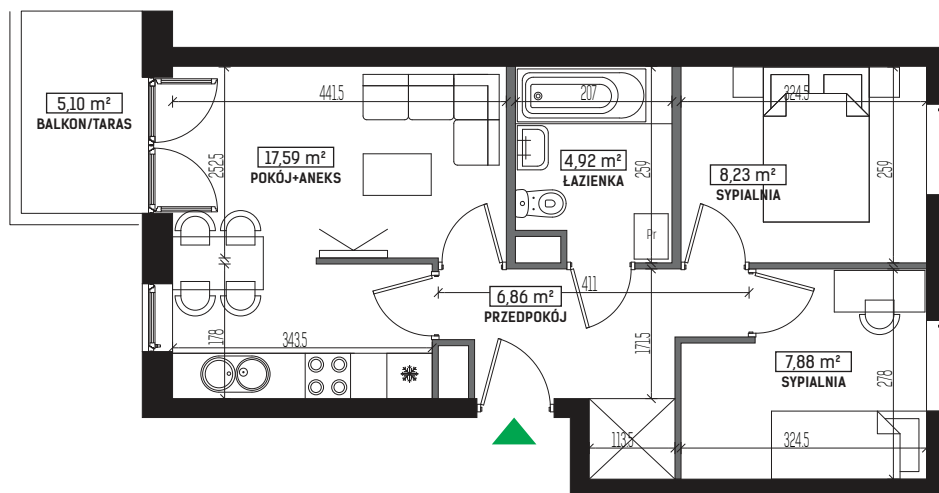

DIAMENTOWE
WZGÓRZE

MIESZKANIE M51, BUDYNEK F, PIĘTRO II

3 POKOJE + ANEKS KUCHENNY - 45,48 m²

ul. Wolińskiego

LOKALIZACJA BUDYNKU:

LOKALIZACJA MIESZKANIA:

RZUT MIESZKANIA:

SKALA: 1:100

LEGENDA:

- ściany konstrukcyjne
- ściany działowe
- wejście do mieszkania
- Pr - pralka
- łódzka
- plyta kuchenna
- zlewozmywak
- wanna
- umywalka
- wc
- telewizor
- szafa/garderoba
- stół
- krzesło
- kanapa
- tóżko

Rysunek na podstawie projektu budowlanego.
Mogą wystąpić nieznaczne zmiany w projekcie wykonawczym.
Plan przedstawia przykładową aranżację lokalu.