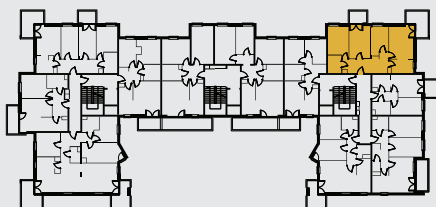

DIAMENTOWE
WZGÓRZE

MIESZKANIE M57, BUDYNEK F, PIĘTRO IV

4 POKOJE + ANEKS KUCHENNY – 65,99 m²

ul. Wolińskiego

LOKALIZACJA BUDYNKU:

LOKALIZACJA MIESZKANIA:

RZUT MIESZKANIA:

SKALA: 1:100

LEGENDA:

- ściany konstrukcyjne
- ściany działowe
- wejsće do mieszkania
- Pr pralka
- łódówka
- plyta kuchenna
- zlewozmywak
- wanna
- umywalka
- wc
- telewizor
- szafa/garderoła
- stół
- krzesło
- kanapa
- tóżko

Rysunek na podstawie projektu budowlanego.
Mogą wystąpić nieznaczne zmiany w projekcie wykonawczym.
Plan przedstawia przykładową aranżację lokalu.