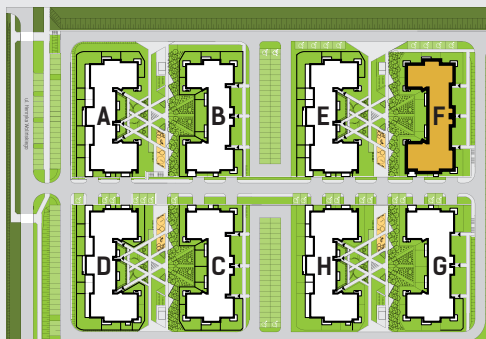

DIAMENTOWE
WZGÓRZE

MIESZKANIE M57, BUDYNEK F, PIĘTRO IV

4 POKOJE + ANEKS KUCHENNY – 65,99 m²

ul. Wolińskiego

LOKALIZACJA BUDYNKU:

LOKALIZACJA MIESZKANIA:

RZUT MIESZKANIA:

SKALA: 1:100

LEGENDA:

- ściany konstrukcyjne
- ściany działowe
- wejsće do mieszkania
- Pr pralka
- łódówka
- plyta kuchenna
- zlewozmywak
- wanna
- umywalka
- wc
- telewizor
- szafa/garderoła
- stół
- krzesło
- kanapa
- tóżko

Rysunek na podstawie projektu budowlanego.
Mogą wystąpić nieznaczne zmiany w projekcie wykonawczym.
Plan przedstawia przykładową aranżację lokalu.