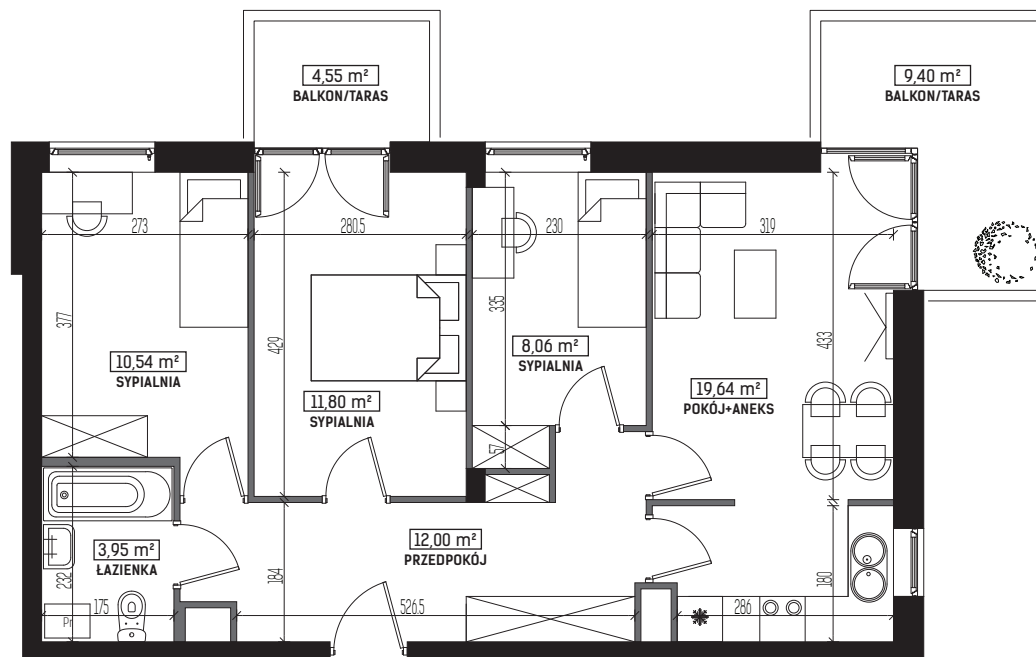

DIAMENTOWE
WZGÓRZE

MIESZKANIE M57, BUDYNEK F, PIĘTRO IV

4 POKOJE + ANEKS KUCHENNY – 65,99 m²

ul. Wolińskiego

LOKALIZACJA BUDYNKU:

LOKALIZACJA MIESZKANIA:

RZUT MIESZKANIA:

SKALA: 1:100

LEGENDA:

- ściany konstrukcyjne
- ściany działowe
- wejsće do mieszkania
- Pr pralka
- łódówka
- plyta kuchenna
- zlewozmywak
- wanna
- umywalka
- wc
- telewizor
- szafa/garderoła
- stół
- krzesło
- kanapa
- tóżko

Rysunek na podstawie projektu budowlanego.
Mogą wystąpić nieznaczne zmiany w projekcie wykonawczym.
Plan przedstawia przykładową aranżację lokalu.