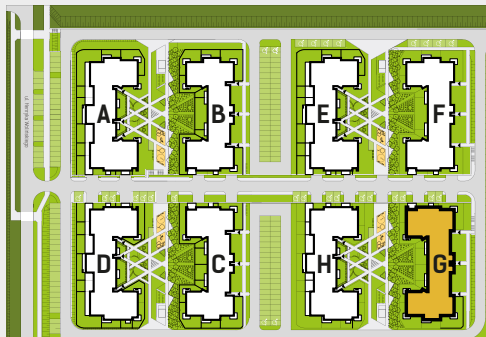

DIAMENTOWE
WZGÓRZE

MIESZKANIE M11, BUDYNEK G, PIĘTRO II

3 POKOJE + ANEKS KUCHENNY – 50,74 m²

ul. Wolińskiego

LOKALIZACJA BUDYNKU:

LOKALIZACJA MIESZKANIA:

RZUT MIESZKANIA:

SKALA: 1:100

LEGENDA:

- ściany konstrukcyjne
- ściany działowe
- wejście do mieszkania
- Pr - pralka
- łódówka
- płyta kuchenna
- zlewozmywak
- wanna
- umywalka
- wc
- telewizor
- szafa/garderoba
- stół
- krzesło
- kanapa
- tóżko