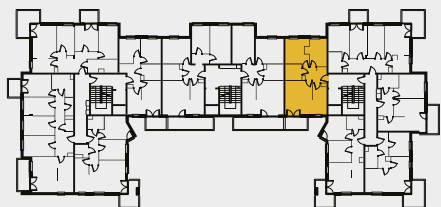

DIAMENTOWE
WZGÓRZE

MIESZKANIE M11, BUDYNEK G, PIĘTRO II

3 POKOJE + ANEKS KUCHENNY – 50,74 m²

ul. Wolińskiego

LOKALIZACJA BUDYNKU:

LOKALIZACJA MIESZKANIA:

RZUT MIESZKANIA:

SKALA: 1:100

LEGENDA:

- ściany konstrukcyjne
- ściany działowe
- wejście do mieszkania
- Pr - pralka
- łódówka
- płyta kuchenna
- zlewozmywak
- wanna
- umywalka
- wc
- telewizor
- szafa/garderoba
- stół
- krzesło
- kanapa
- tóżko