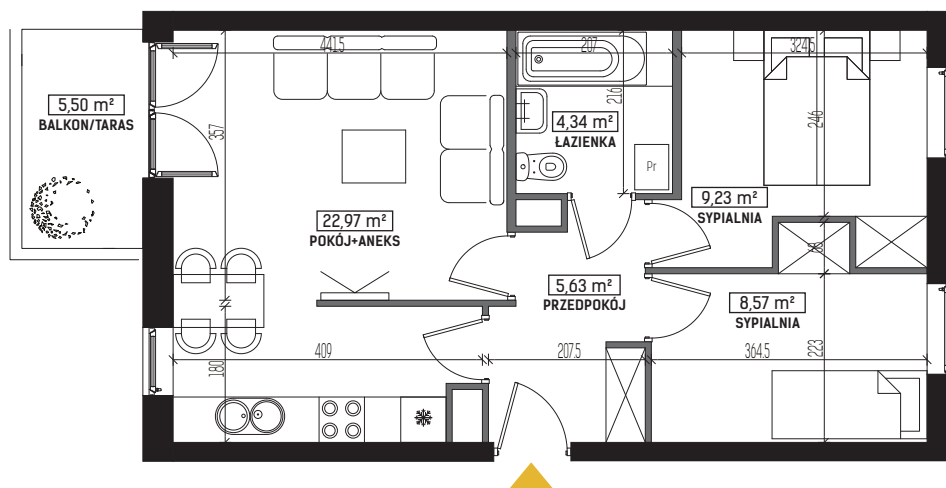

DIAMENTOWE
WZGÓRZE

MIESZKANIE M11, BUDYNEK G, PIĘTRO II

3 POKOJE + ANEKS KUCHENNY – 50,74 m²

ul. Wolińskiego

LOKALIZACJA BUDYNKU:

LOKALIZACJA MIESZKANIA:

RZUT MIESZKANIA:

SKALA: 1:100

LEGENDA:

- ściany konstrukcyjne
- ściany działowe
- wejście do mieszkania
- Pr - pralka
- łódówka
- płyta kuchenna
- zlewozmywak
- wanna
- umywalka
- wc
- telewizor
- szafa/garderoba
- stół
- krzesło
- kanapa
- tóżko