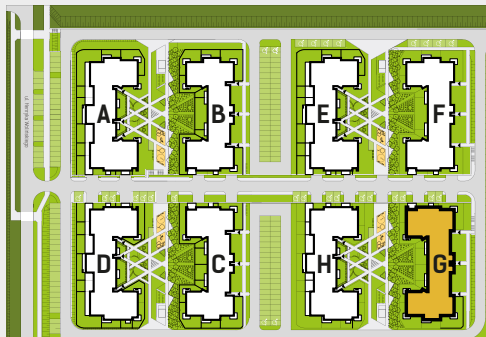

DIAMENTOWE
WZGÓRZE

MIESZKANIE M16, BUDYNEK G, PIĘTRO III

3 POKOJE + ANEKS KUCHENNY – 50,74 m²

ul. Wolińskiego

LOKALIZACJA BUDYNKU:

LOKALIZACJA MIESZKANIA:

RZUT MIESZKANIA:

SKALA: 1:100

LEGENDA:

- ściany konstrukcyjne
- ściany działowe
- wejście do mieszkania
- Pr pralka
- łódówka
- płyta kuchenna
- zlewozmywak
- wanna
- umywalka
- wc
- telewizor
- szafa/garderoba
- stół
- krzesło
- kanapa
- tóżko