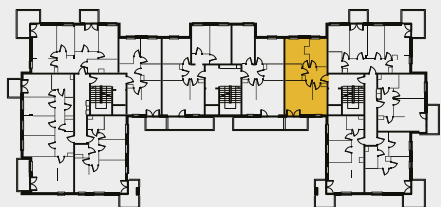

DIAMENTOWE
WZGÓRZE

MIESZKANIE M16, BUDYNEK G, PIĘTRO III

3 POKOJE + ANEKS KUCHENNY – 50,74 m²

ul. Wolińskiego

LOKALIZACJA BUDYNKU:

LOKALIZACJA MIESZKANIA:

RZUT MIESZKANIA:

SKALA: 1:100

LEGENDA:

- ściany konstrukcyjne
- ściany działowe
- wejście do mieszkania
- Pr pralka
- łódówka
- płyta kuchenna
- zlewozmywak
- wanna
- umywalka
- wc
- telewizor
- szafa/garderoba
- stół
- krzesło
- kanapa
- tóżko