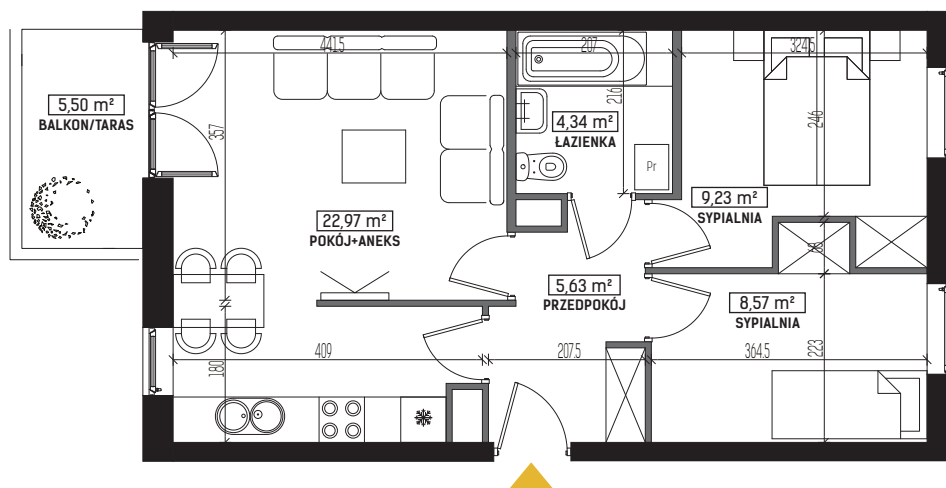

DIAMENTOWE
WZGÓRZE

MIESZKANIE M16, BUDYNEK G, PIĘTRO III

3 POKOJE + ANEKS KUCHENNY – 50,74 m²

ul. Wolińskiego

LOKALIZACJA BUDYNKU:

LOKALIZACJA MIESZKANIA:

RZUT MIESZKANIA:

SKALA: 1:100

LEGENDA:

- ściany konstrukcyjne
- ściany działowe
- wejście do mieszkania
- Pr pralka
- łódówka
- płyta kuchenna
- zlewozmywak
- wanna
- umywalka
- wc
- telewizor
- szafa/garderoba
- stół
- krzesło
- kanapa
- tóżko