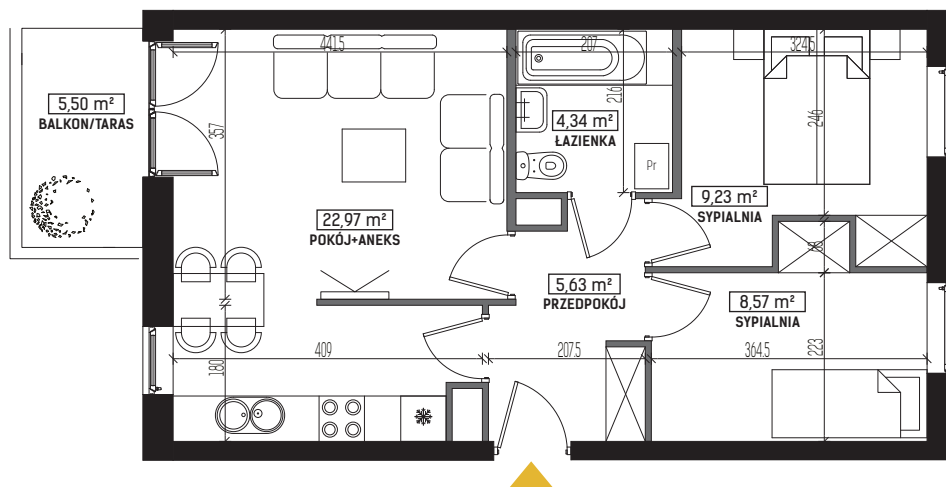

## 3 POKOJE + ANEKS KUCHENNY – 50,74 m<sup>2</sup>

ul. Wolińskiego

LOKALIZACJA BUDYNKU:

LOKALIZACJA MIESZKANIA:

RZUT MIESZKANIA:

SKALA: 1:100

LEGENDA:

- ściany konstrukcyjne
- ściany działowe
- wejście do mieszkania
- Pr pralka
- lodówka
- płyta kuchenna
- zlewozmywak
- wanna
- umywalka
- wc
- telewizor
- szafa/garderoba
- stół
- krzesło
- kanapa
- tóżko

Rysunek na podstawie projektu budowlanego.  
Mogą wystąpić nieznaczne zmiany w projekcie wykonawczym.  
Plan przedstawia przykładową aranżację lokalu.