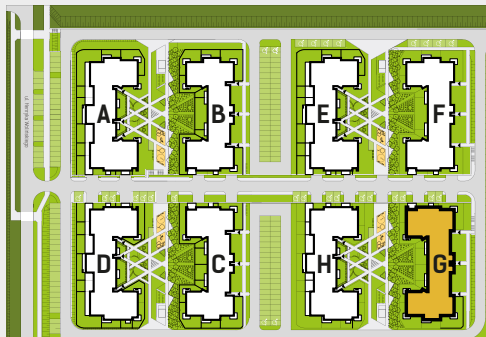

DIAMENTOWE  
WZGÓRZE

# MIESZKANIE M25, BUDYNEK G, PIĘTRO V

## 3 POKOJE + ANEKS KUCHENNY – 50,74 m<sup>2</sup>

ul. Wolińskiego

LOKALIZACJA BUDYNKU:

LOKALIZACJA MIESZKANIA:

RZUT MIESZKANIA:

SKALA: 1:100

LEGENDA:

- ściany konstrukcyjne
- ściany działowe
- wejście do mieszkania
- Pr pralka
- lodówka
- płyta kuchenna
- zlewozmywak
- wanna
- umywalka
- wc
- telewizor
- szafa/garderoba
- stół
- krzesło
- kanapa
- tóżko

Rysunek na podstawie projektu budowlanego.  
Mogą wystąpić nieznaczne zmiany w projekcie wykonawczym.  
Plan przedstawia przykładową aranżację lokalu.