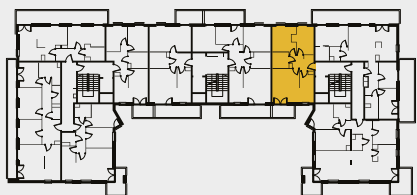

# MIESZKANIE M25, BUDYNEK G, PIĘTRO V

## 3 POKOJE + ANEKS KUCHENNY – 50,74 m<sup>2</sup>

ul. Wolińskiego

LOKALIZACJA BUDYNKU:

LOKALIZACJA MIESZKANIA:

RZUT MIESZKANIA:

SKALA: 1:100

LEGENDA:

- ściany konstrukcyjne
- ściany działowe
- wejście do mieszkania
- Pr pralka
- lodówka
- płyta kuchenna
- zlewozmywak
- wanna
- umywalka
- wc
- telewizor
- szafa/garderoba
- stół
- krzesło
- kanapa
- tóżko

Rysunek na podstawie projektu budowlanego.  
Mogą wystąpić nieznaczne zmiany w projekcie wykonawczym.  
Plan przedstawia przykładową aranżację lokalu.