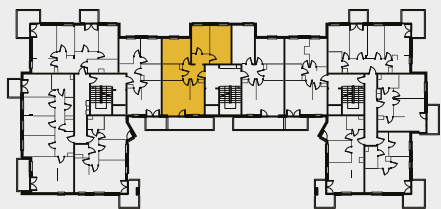

DIAMENTOWE
WZGÓRZE

MIESZKANIE M33, BUDYNEK G, PIĘTRO II

4 POKOJE + ANEKS KUCHENNY – 70,94 m²

ul. Wolińskiego

LOKALIZACJA BUDYNKU:

LOKALIZACJA MIESZKANIA:

RZUT MIESZKANIA:

SKALA: 1:100

LEGENDA:

- ściany konstrukcyjne
- ściany działowe
- wejście do mieszkania
- Pr pralka
- lodówka
- płyta kuchenna
- zlewozmywak
- wanna
- umywalka
- wc
- telewizor
- szafa/garderoba
- stół
- krzesło
- kanapa
- tóżko