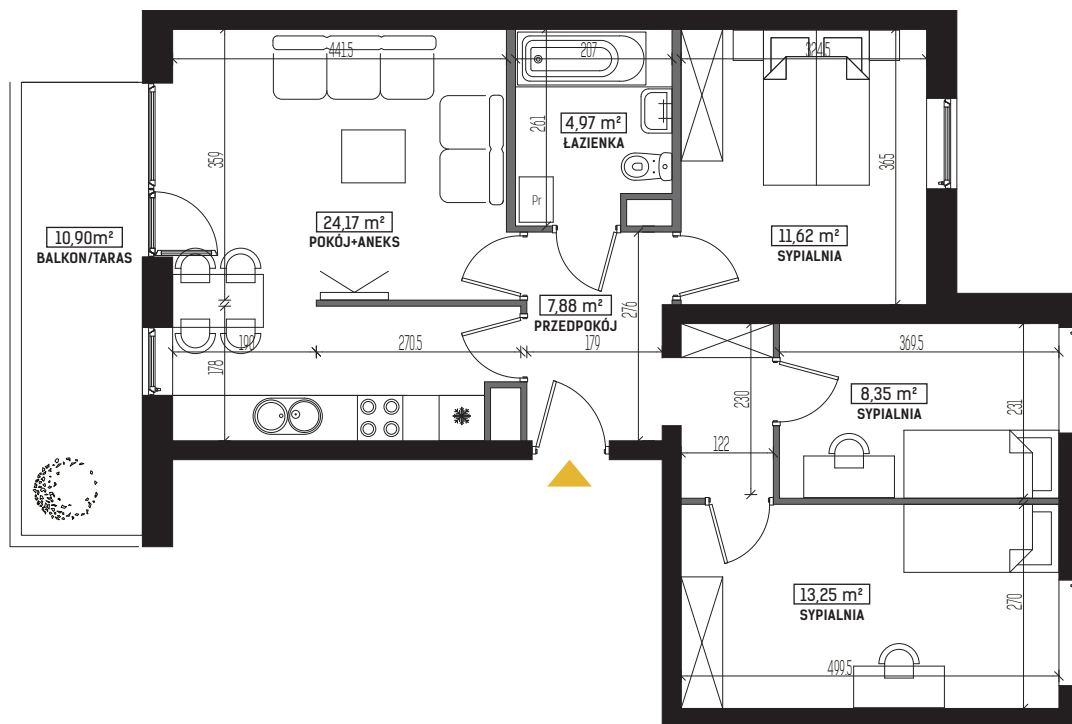

DIAMENTOWE
WZGÓRZE

MIESZKANIE M33, BUDYNEK G, PIĘTRO II

4 POKOJE + ANEKS KUCHENNY – 70,94 m²

ul. Wolińskiego

LOKALIZACJA BUDYNKU:

LOKALIZACJA MIESZKANIA:

RZUT MIESZKANIA:

SKALA: 1:100

LEGENDA:

- ściany konstrukcyjne
- ściany działowe
- wejście do mieszkania
- Pr pralka
- lodówka
- płyta kuchenna
- zlewozmywak
- wanna
- umywalka
- wc
- telewizor
- szafa/garderoba
- stół
- krzesło
- kanapa
- tóżko