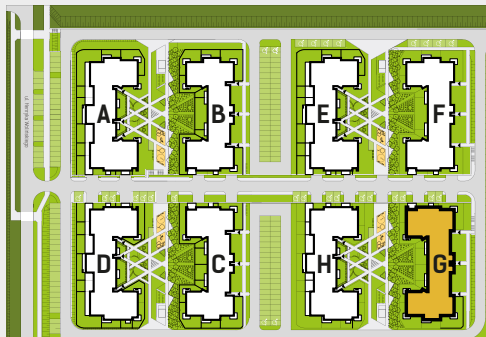

DIAMENTOWE
WZGÓRZE

MIESZKANIE M33, BUDYNEK G, PIĘTRO II

4 POKOJE + ANEKS KUCHENNY – 70,94 m²

ul. Wolińskiego

LOKALIZACJA BUDYNKU:

LOKALIZACJA MIESZKANIA:

RZUT MIESZKANIA:

SKALA: 1:100

LEGENDA:

- ściany konstrukcyjne
- ściany działowe
- wejście do mieszkania
- Pr pralka
- lodówka
- płyta kuchenna
- zlewozmywak
- wanna
- umywalka
- wc
- telewizor
- szafa/garderoba
- stół
- krzesło
- kanapa
- tóżko