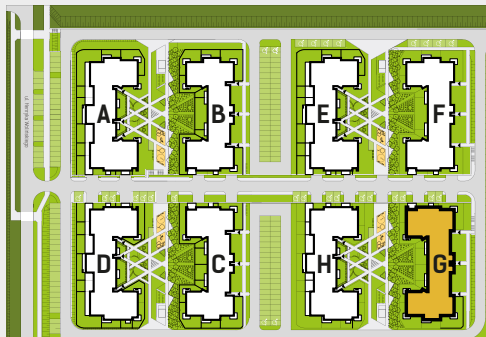

DIAMENTOWE
WZGÓRZE

MIESZKANIE M38, BUDYNEK G, PIĘTRO V 4 POKOJE + ANEKS KUCHENNY – 66,10 m² ul. Wolińskiego

LOKALIZACJA BUDYNKU:

LOKALIZACJA MIESZKANIA:

RZUT MIESZKANIA:

SKALA: 1:100

LEGENDA:

- ściany konstrukcyjne
- ściany działowe
- wejście do mieszkania
- Pr pralka
- lodówka
- płyta kuchenna
- zlewozmywak
- wanna
- umywalka
- wc
- telewizor
- szafa/garderoba
- stół
- krzesło
- kanapa
- tóżko