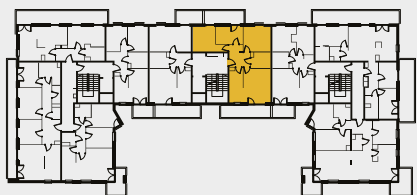

DIAMENTOWE
WZGÓRZE

MIESZKANIE M38, BUDYNEK G, PIĘTRO V 4 POKOJE + ANEKS KUCHENNY – 66,10 m² ul. Wolińskiego

LOKALIZACJA BUDYNKU:

LOKALIZACJA MIESZKANIA:

RZUT MIESZKANIA:

SKALA: 1:100

LEGENDA:

- ściany konstrukcyjne
- ściany działowe
- wejście do mieszkania
- Pr pralka
- lodówka
- płyta kuchenna
- zlewozmywak
- wanna
- umywalka
- wc
- telewizor
- szafa/garderoba
- stół
- krzesło
- kanapa
- tóżko