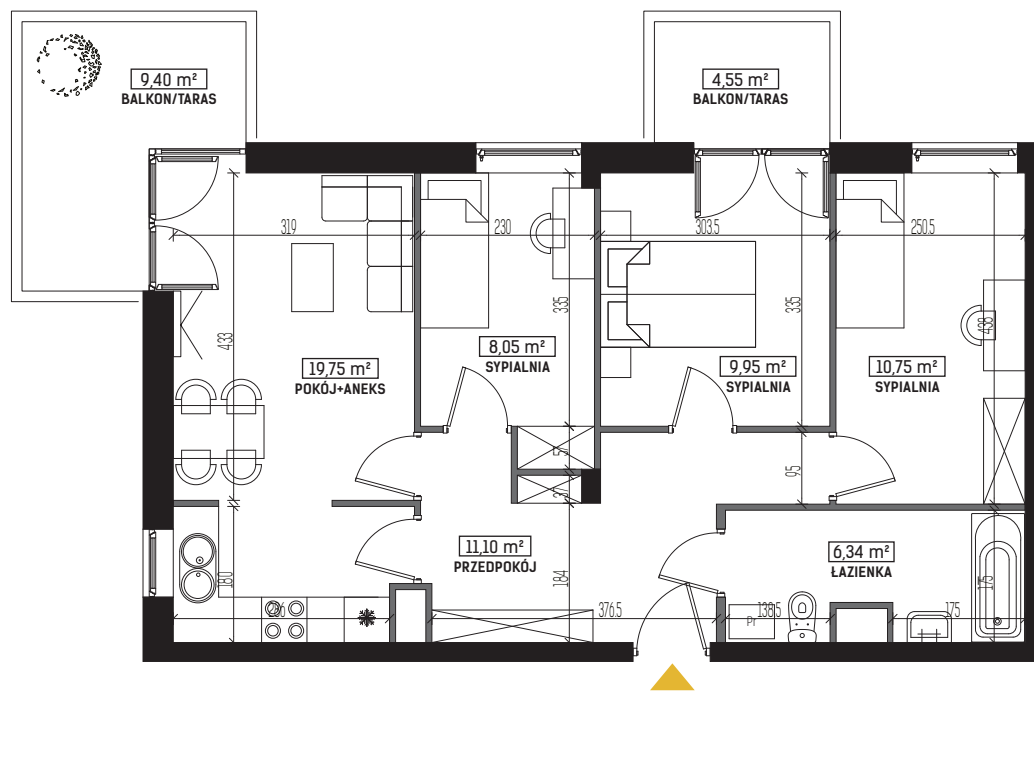

DIAMENTOWE
WZGÓRZE

MIESZKANIE M48, BUDYNEK G, PIĘTRO II

3 POKOJE + ANEKS KUCHENNY – 65,94 m²

ul. Wolińskiego

LOKALIZACJA BUDYNKU:

LOKALIZACJA MIESZKANIA:

RZUT MIESZKANIA:

SKALA: 1:100

LEGENDA:

- ściany konstrukcyjne
- ściany działowe
- wejście do mieszkania
- Pr pralka
- łódówka
- płyta kuchenna
- zlewozmywak
- wanna
- umywalka
- wc
- telewizor
- szafa/garderoba
- stół
- krzesło
- kanapa
- tóżko