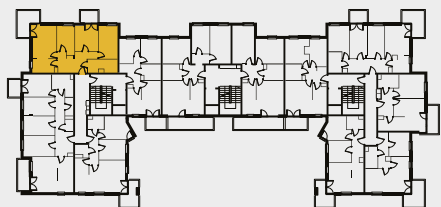

DIAMENTOWE
WZGÓRZE

MIESZKANIE M48, BUDYNEK G, PIĘTRO II

3 POKOJE + ANEKS KUCHENNY – 65,94 m²

ul. Wolińskiego

LOKALIZACJA BUDYNKU:

LOKALIZACJA MIESZKANIA:

RZUT MIESZKANIA:

SKALA: 1:100

LEGENDA:

- ściany konstrukcyjne
- ściany działowe
- wejście do mieszkania
- Pr pralka
- łódówka
- płyta kuchenna
- zlewozmywak
- wanna
- umywalka
- wc
- telewizor
- szafa/garderoba
- stół
- krzesło
- kanapa
- tóżko