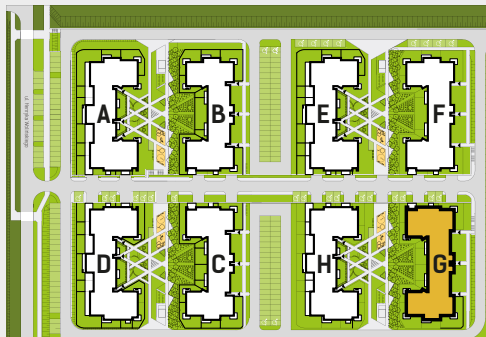

DIAMENTOWE
WZGÓRZE

MIESZKANIE M48, BUDYNEK G, PIĘTRO II

3 POKOJE + ANEKS KUCHENNY – 65,94 m²

ul. Wolińskiego

LOKALIZACJA BUDYNKU:

LOKALIZACJA MIESZKANIA:

RZUT MIESZKANIA:

SKALA: 1:100

LEGENDA:

- ściany konstrukcyjne
- ściany działowe
- wejście do mieszkania
- Pr pralka
- łódówka
- płyta kuchenna
- zlewozmywak
- wanna
- umywalka
- wc
- telewizor
- szafa/garderoba
- stół
- krzesło
- kanapa
- tóżko