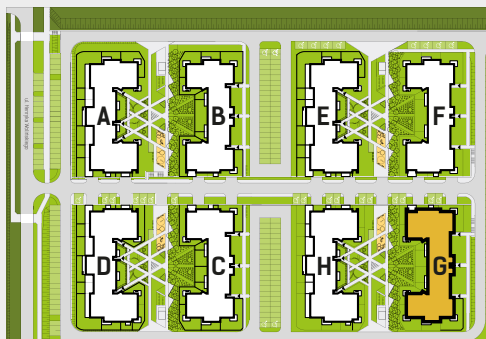

DIAMENTOWE
WZGÓRZE

MIESZKANIE M52, BUDYNEK G, PIĘTRO III

3 POKOJE + ANEKS KUCHENNY – 65,94 m²

ul. Wolińskiego

LOKALIZACJA BUDYNKU:

LOKALIZACJA MIESZKANIA:

RZUT MIESZKANIA:

SKALA: 1:100

LEGENDA:

- ściany konstrukcyjne
- ściany działowe
- wejscie do mieszkania
- Pr pralka
- łódówka
- płyta kuchenna
- zlewozmywak
- wanna
- umywalka
- wc
- telewizor
- szafa/garderoba
- stół
- krzesło
- kanapa
- tóżko