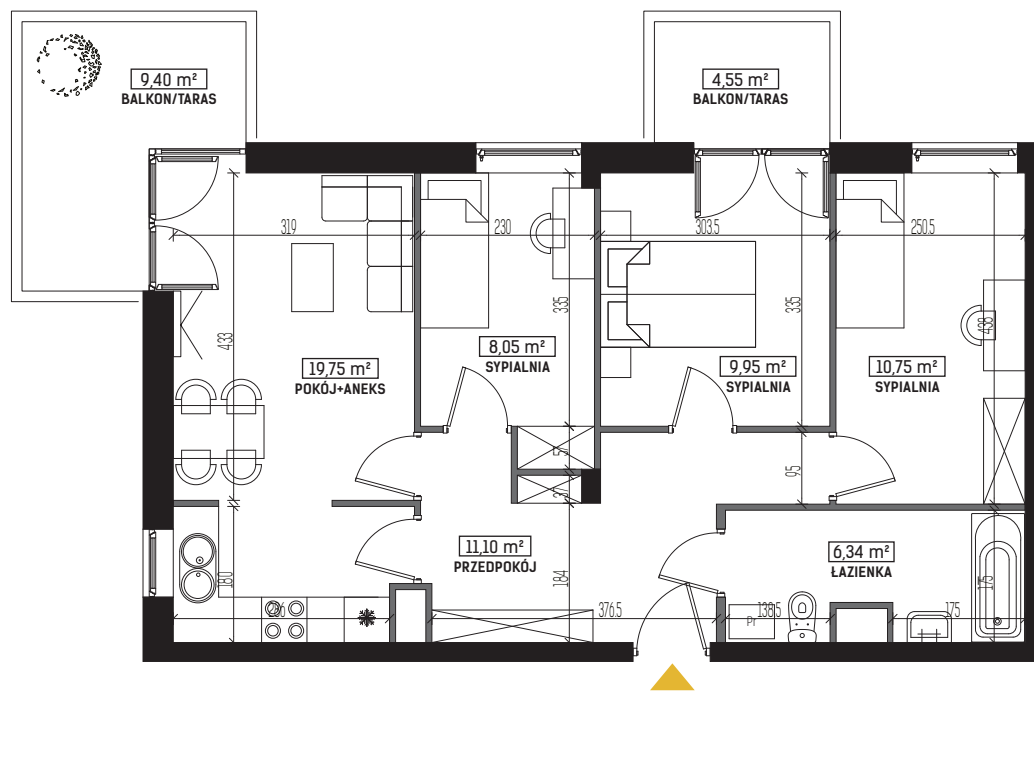

DIAMENTOWE
WZGÓRZE

MIESZKANIE M52, BUDYNEK G, PIĘTRO III

3 POKOJE + ANEKS KUCHENNY – 65,94 m²

ul. Wolińskiego

LOKALIZACJA BUDYNKU:

LOKALIZACJA MIESZKANIA:

RZUT MIESZKANIA:

SKALA: 1:100

LEGENDA:

- ściany konstrukcyjne
- ściany działowe
- wejscie do mieszkania
- Pr pralka
- łódówka
- płyta kuchenna
- zlewozmywak
- wanna
- umywalka
- wc
- telewizor
- szafa/garderoba
- stół
- krzesło
- kanapa
- tóżko