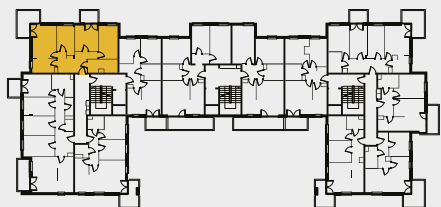

DIAMENTOWE
WZGÓRZE

MIESZKANIE M52, BUDYNEK G, PIĘTRO III

3 POKOJE + ANEKS KUCHENNY – 65,94 m²

ul. Wolińskiego

LOKALIZACJA BUDYNKU:

LOKALIZACJA MIESZKANIA:

RZUT MIESZKANIA:

SKALA: 1:100

LEGENDA:

- ściany konstrukcyjne
- ściany działowe
- wejscie do mieszkania
- Pr pralka
- łódówka
- płyta kuchenna
- zlewozmywak
- wanna
- umywalka
- wc
- telewizor
- szafa/garderoba
- stół
- krzesło
- kanapa
- tóżko