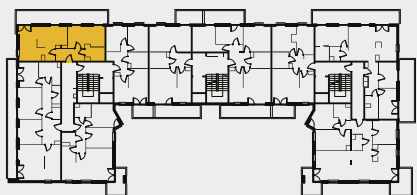

DIAMENTOWE
WZGÓRZE

MIESZKANIE M60, BUDYNEK G, PIĘTRO V

2 POKOJE + ANEKS KUCHENNY – 47,26 m²

ul. Wolińskiego

LOKALIZACJA BUDYNKU:

LOKALIZACJA MIESZKANIA:

RZUT MIESZKANIA:

SKALA: 1:100

LEGENDA:

- ściany konstrukcyjne
- ściany działowe
- wejście do mieszkania
- Pr pralka
- łódzka
- plyta kuchenna
- zlewozmywak
- wanna
- umywalka
- wc
- telewizor
- szafa/garderoba
- stół
- krzesło
- kanapa
- tóżko