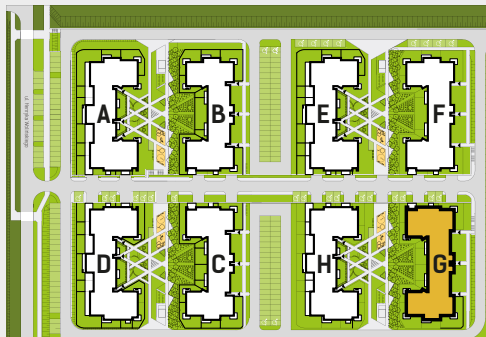

DIAMENTOWE
WZGÓRZE

MIESZKANIE M60, BUDYNEK G, PIĘTRO V

2 POKOJE + ANEKS KUCHENNY – 47,26 m²

ul. Wolińskiego

LOKALIZACJA BUDYNKU:

LOKALIZACJA MIESZKANIA:

RZUT MIESZKANIA:

SKALA: 1:100

LEGENDA:

- ściany konstrukcyjne
- ściany działowe
- wejście do mieszkania
- Pr pralka
- łódzka
- plyta kuchenna
- zlewozmywak
- wanna
- umywalka
- wc
- telewizor
- szafa/garderoba
- stół
- krzesło
- kanapa
- tóżko