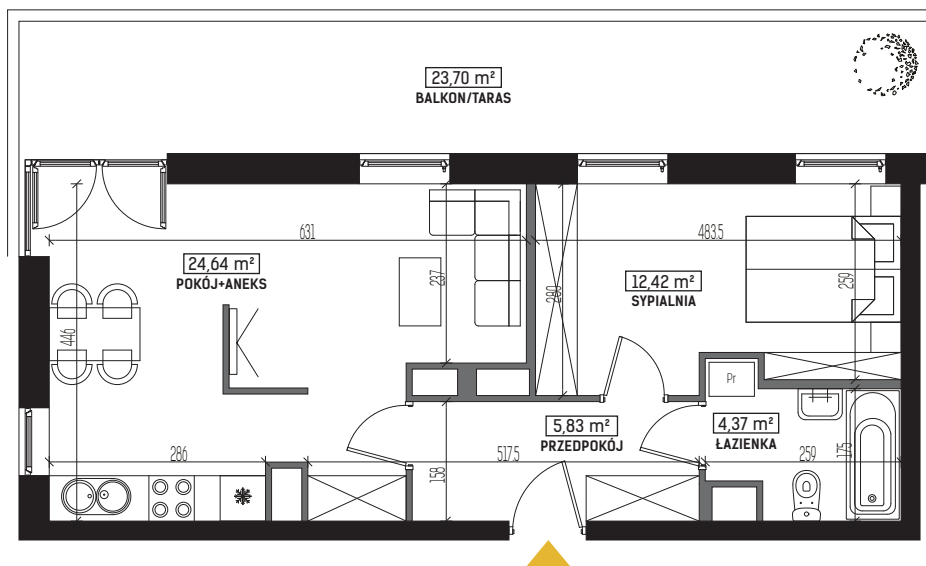

DIAMENTOWE
WZGÓRZE

MIESZKANIE M60, BUDYNEK G, PIĘTRO V

2 POKOJE + ANEKS KUCHENNY – 47,26 m²

ul. Wolińskiego

LOKALIZACJA BUDYNKU:

LOKALIZACJA MIESZKANIA:

RZUT MIESZKANIA:

SKALA: 1:100

LEGENDA:

- ściany konstrukcyjne
- ściany działowe
- wejście do mieszkania
- Pr pralka
- łódzka
- plyta kuchenna
- zlewozmywak
- wanna
- umywalka
- wc
- telewizor
- szafa/garderoba
- stół
- krzesło
- kanapa
- tóżko