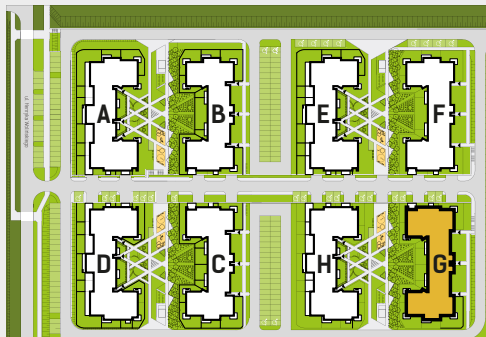

DIAMENTOWE  
WZGÓRZE

# MIESZKANIE M63, BUDYNEK G, PIĘTRO V

## 3 POKOJE + ANEKS KUCHENNY – 45,48 m<sup>2</sup>

ul. Wolińskiego

LOKALIZACJA BUDYNKU:

LOKALIZACJA MIESZKANIA:

RZUT MIESZKANIA:

SKALA: 1:100

LEGENDA:

- ściany konstrukcyjne
- ściany działowe
- wejście do mieszkania
- Pr pralka
- łódzka
- plyta kuchenna
- zlewozmywak
- wanna
- umywalka
- wc
- telewizor
- szafa/garderoba
- stół
- krzesło
- kanapa
- tóżko

Rysunek na podstawie projektu budowlanego.  
Mogą wystąpić nieznaczne zmiany w projekcie wykonawczym.  
Plan przedstawia przykładową aranżację lokalu.