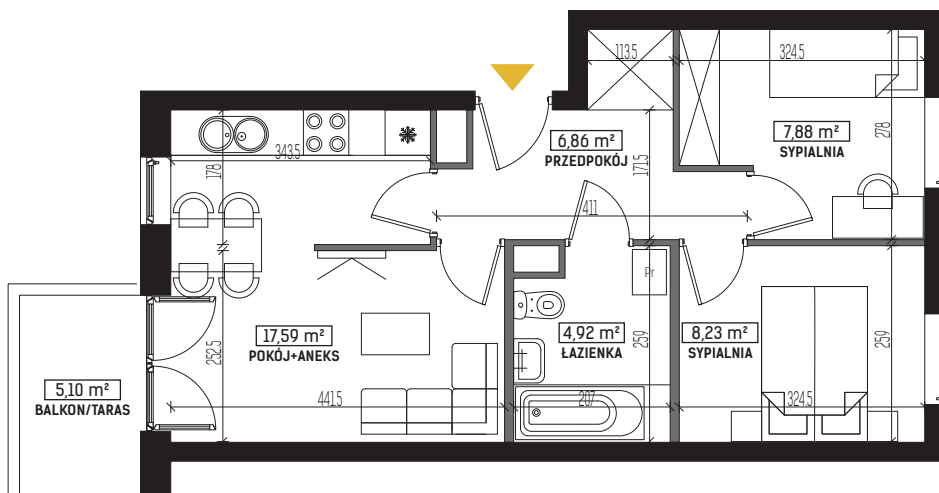

## 3 POKOJE + ANEKS KUCHENNY – 45,48 m<sup>2</sup>

ul. Wolińskiego

LOKALIZACJA BUDYNKU:

LOKALIZACJA MIESZKANIA:

RZUT MIESZKANIA:

SKALA: 1:100

LEGENDA:

- ściany konstrukcyjne
- ściany działowe
- wejście do mieszkania
- Pr pralka
- łódzka
- plyta kuchenna
- zlewozmywak
- wanna
- umywalka
- wc
- telewizor
- szafa/garderoba
- stół
- krzesło
- kanapa
- tóżko

Rysunek na podstawie projektu budowlanego.  
Mogą wystąpić nieznaczne zmiany w projekcie wykonawczym.  
Plan przedstawia przykładową aranżację lokalu.