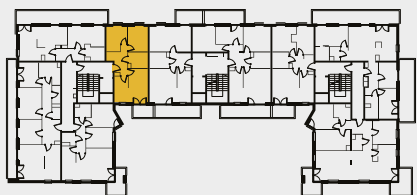

## 3 POKOJE + ANEKS KUCHENNY – 45,48 m<sup>2</sup>

ul. Wolińskiego

LOKALIZACJA BUDYNKU:

LOKALIZACJA MIESZKANIA:

RZUT MIESZKANIA:

SKALA: 1:100

LEGENDA:

- ściany konstrukcyjne
- ściany działowe
- wejście do mieszkania
- Pr pralka
- łódzka
- plyta kuchenna
- zlewozmywak
- wanna
- umywalka
- wc
- telewizor
- szafa/garderoba
- stół
- krzesło
- kanapa
- tóżko

Rysunek na podstawie projektu budowlanego.  
Mogą wystąpić nieznaczne zmiany w projekcie wykonawczym.  
Plan przedstawia przykładową aranżację lokalu.