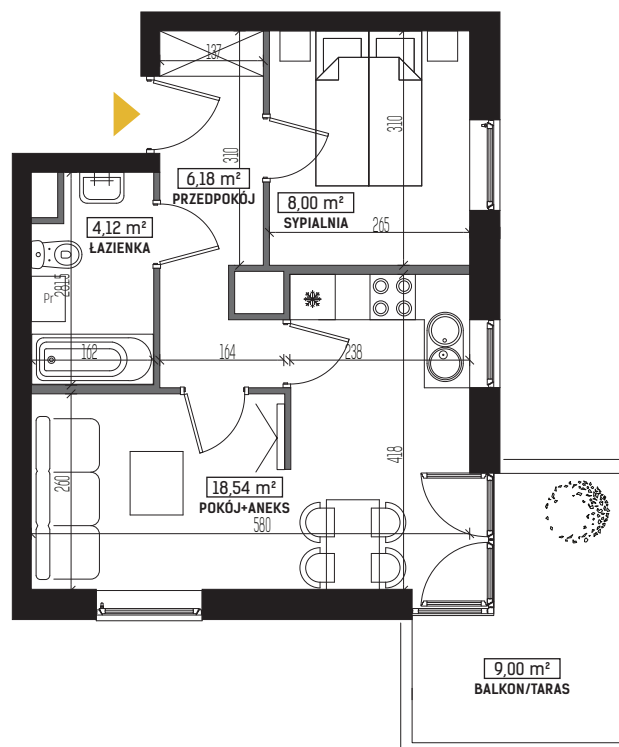

DIAMENTOWE
WZGÓRZE

MIESZKANIE M18, BUDYNEK G, PIĘTRO III

2 POKOJE + ANEKS KUCHENNY – 37,64 m²

ul. Wolińskiego

LOKALIZACJA BUDYNKU:

LOKALIZACJA MIESZKANIA:

RZUT MIESZKANIA:

LEGENDA:

- ściany konstrukcyjne
- ściany działowe
- wejście do mieszkania
- Pr pralka
- lodówka
- płyta kuchenna
- zlewozmywak
- wanna
- umywalka
- wc
- telewizor
- szafa/garderoba
- stół
- krzesło
- kanapa
- tóżko

Rysunek na podstawie projektu budowlanego.
Mogą wystąpić nieznaczne zmiany w projekcie wykonawczym.
Plan przedstawia przykładową aranżację lokalu.