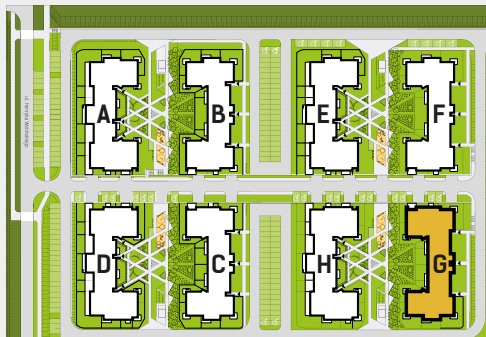

DIAMENTOWE
WZGÓRZE

MIESZKANIE M18, BUDYNEK G, PIĘTRO III

2 POKOJE + ANEKS KUCHENNY – 37,64 m²

ul. Wolińskiego

LOKALIZACJA BUDYNKU:

LOKALIZACJA MIESZKANIA:

RZUT MIESZKANIA:

LEGENDA:

- ściany konstrukcyjne
- ściany działowe
- wejście do mieszkania
- Pr pralka
- lodówka
- płyta kuchenna
- zlewozmywak
- wanna
- umywalka
- wc
- telewizor
- szafa/garderoba
- stół
- krzesło
- kanapa
- tóżko

Rysunek na podstawie projektu budowlanego.
Mogą wystąpić nieznaczne zmiany w projekcie wykonawczym.
Plan przedstawia przykładową aranżację lokalu.