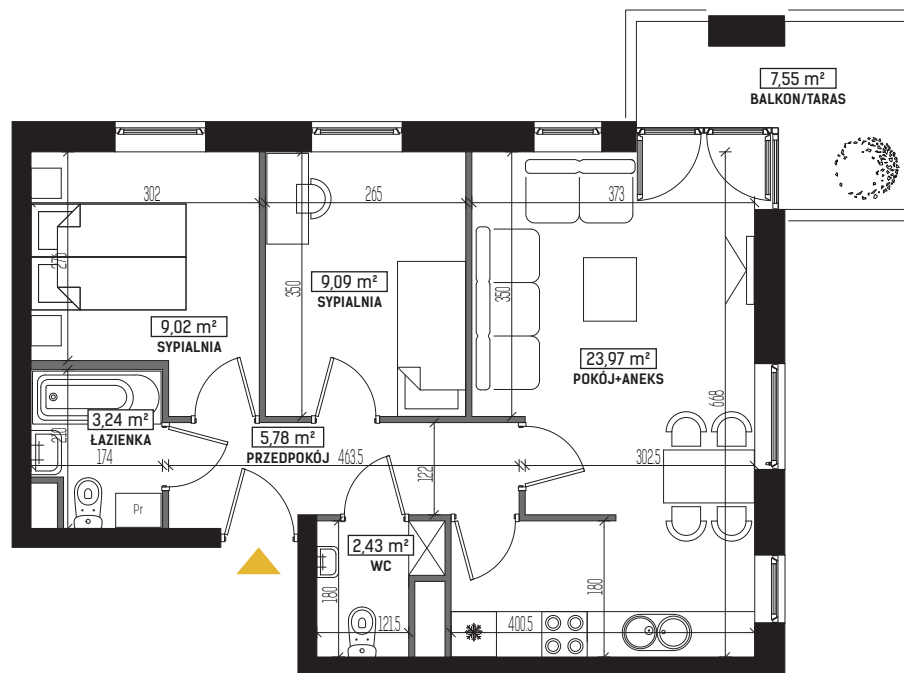

DIAMENTOWE
WZGÓRZE

MIESZKANIE M54, BUDYNEK G, PIĘTRO III

3 POKOJE + ANEKS KUCHENNY – 53,53 m²

ul. Wolińskiego

LOKALIZACJA BUDYNKU:

LOKALIZACJA MIESZKANIA:

RZUT MIESZKANIA:

SKALA: 1:100

LEGENDA:

- ściany konstrukcyjne
- ściany działowe
- wejście do mieszkania
- Pr pralka
- łódzka
- plyta kuchenna
- zlewozmywak
- wanna
- umywalka
- wc
- telewizor
- szafa/garderoba
- stół
- krzesło
- kanapa
- tóżko