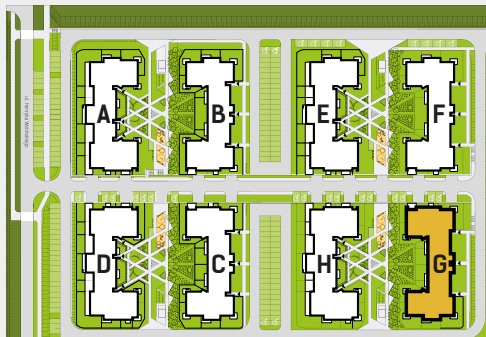

DIAMENTOWE
WZGÓRZE

MIESZKANIE M54, BUDYNEK G, PIĘTRO III

3 POKOJE + ANEKS KUCHENNY – 53,53 m²

ul. Wolińskiego

LOKALIZACJA BUDYNKU:

LOKALIZACJA MIESZKANIA:

RZUT MIESZKANIA:

SKALA: 1:100

LEGENDA:

- ściany konstrukcyjne
- ściany działowe
- wejście do mieszkania
- Pr pralka
- łódzka
- plyta kuchenna
- zlewozmywak
- wanna
- umywalka
- wc
- telewizor
- szafa/garderoba
- stół
- krzesło
- kanapa
- tóżko