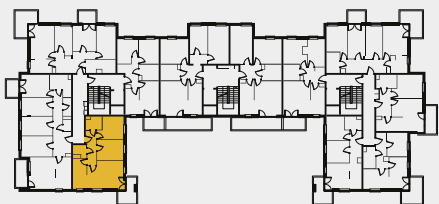

DIAMENTOWE
WZGÓRZE

MIESZKANIE M54, BUDYNEK G, PIĘTRO III

3 POKOJE + ANEKS KUCHENNY – 53,53 m²

ul. Wolińskiego

LOKALIZACJA BUDYNKU:

LOKALIZACJA MIESZKANIA:

RZUT MIESZKANIA:

SKALA: 1:100

LEGENDA:

- ściany konstrukcyjne
- ściany działowe
- wejście do mieszkania
- Pr pralka
- łódzka
- plyta kuchenna
- zlewozmywak
- wanna
- umywalka
- wc
- telewizor
- szafa/garderoba
- stół
- krzesło
- kanapa
- tóżko