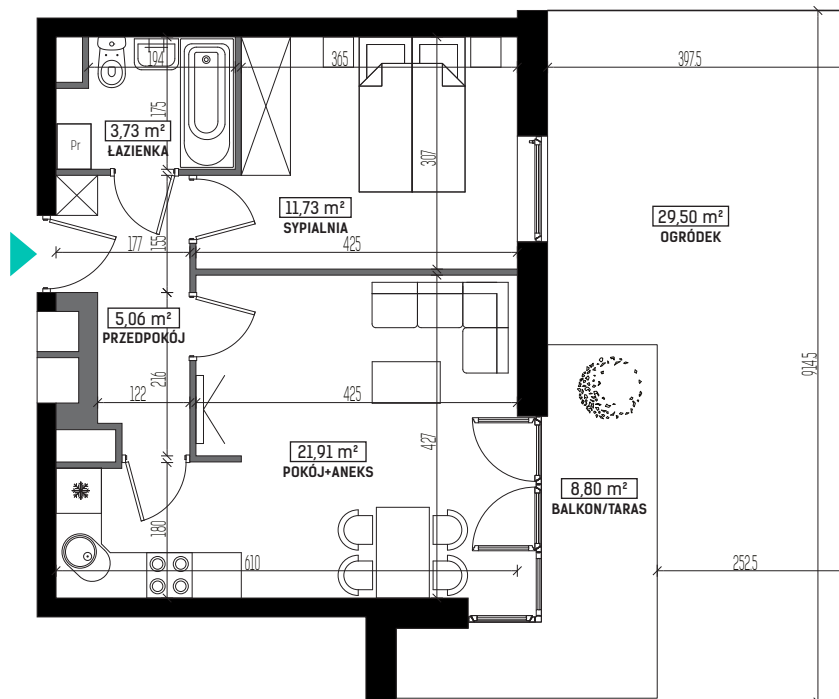

DIAMENTOWE
WZGÓRZE

MIESZKANIE M03, BUDYNEK H, PARTER

2 POKOJE + ANEKS KUCHENNY – 42,43 m²

ul. Wolińskiego

LOKALIZACJA BUDYNKU:

LOKALIZACJA MIESZKANIA:

RZUT MIESZKANIA:

SKALA: 1:100

LEGENDA:

- ściany konstrukcyjne
- ściany działowe
- wejście do mieszkania
- Pr pralka
- łódzka
- plyta kuchenna
- zlewozmywak
- wanna
- umywalka
- wc
- telewizor
- szafa/garderoba
- stół
- krzesło
- kanapa
- tóżko