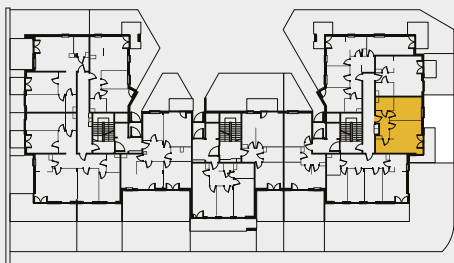

DIAMENTOWE
WZGÓRZE

MIESZKANIE M03, BUDYNEK H, PARTER

2 POKOJE + ANEKS KUCHENNY – 42,43 m²

ul. Wolińskiego

LOKALIZACJA BUDYNKU:

LOKALIZACJA MIESZKANIA:

RZUT MIESZKANIA:

SKALA: 1:100

LEGENDA:

- ściany konstrukcyjne
- ściany działowe
- wejście do mieszkania
- Pr pralka
- łódzka
- plyta kuchenna
- zlewozmywak
- wanna
- umywalka
- wc
- telewizor
- szafa/garderoba
- stół
- krzesło
- kanapa
- tóżko