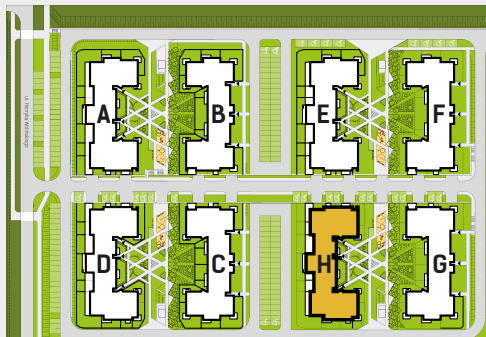

DIAMENTOWE
WZGÓRZE

MIESZKANIE M03, BUDYNEK H, PARTER

2 POKOJE + ANEKS KUCHENNY – 42,43 m²

ul. Wolińskiego

LOKALIZACJA BUDYNKU:

LOKALIZACJA MIESZKANIA:

RZUT MIESZKANIA:

SKALA: 1:100

LEGENDA:

- ściany konstrukcyjne
- ściany działowe
- wejście do mieszkania
- Pr pralka
- łódzka
- plyta kuchenna
- zlewozmywak
- wanna
- umywalka
- wc
- telewizor
- szafa/garderoba
- stół
- krzesło
- kanapa
- tóżko