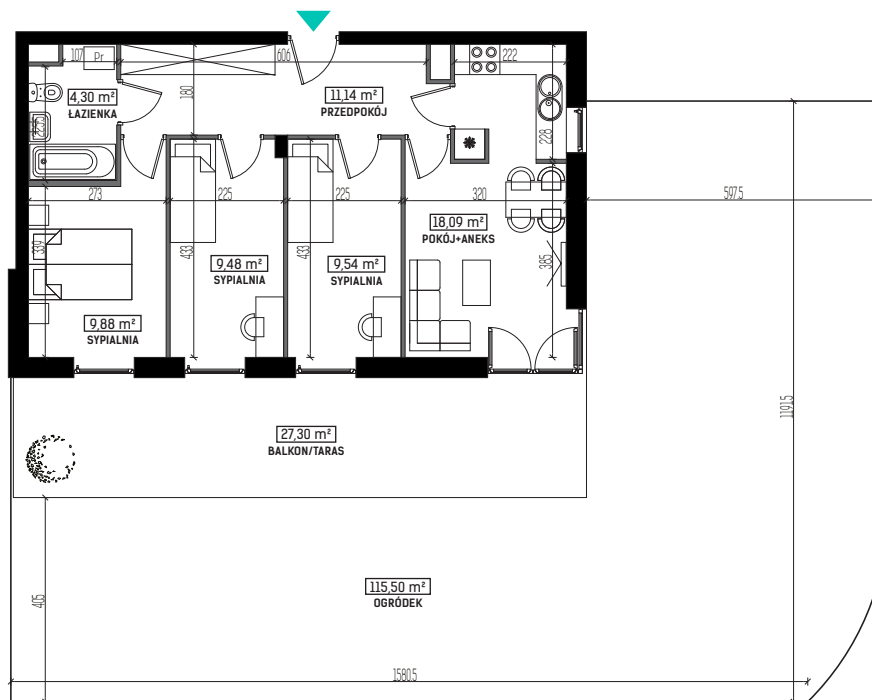

RZUT MIESZKANIA:

SKALA: 1:150

LEGENDA:

- ściany konstrukcyjne
- ściany działowe
- wejście do mieszkania
- Pr pralka
- łódzka
- płyta kuchenna
- zlewozmywak
- wanna
- umywalka
- wc
- telewizor
- szafa/garderoba
- stół
- krzesło
- kanapa
- tóżko

Investor/Biuro Sprzedaży:

Lalak Development

Spółka z ograniczoną odpowiedzialnością S.K.A. ul. Diamentowa 2, 20-447 Lublin
tel. 81 749 88 45, biuro@diamentowewzgorze.pl

www.diamentowewzgorze.pl

Rysunek na podstawie projektu budowlanego.
Mogą wystąpić nieznaczne zmiany w projekcie wykonawczym.
Plan przedstawia przykładową aranżację lokalu.