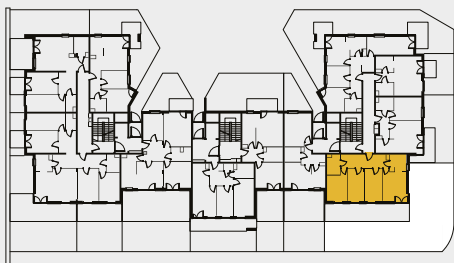

DIAMENTOWE
WZGÓRZE

MIESZKANIE M04, BUDYNEK H, PARTER

4 POKOJE + ANEKS KUCHENNY – 62,43 m²

ul. Wolińskiego

LOKALIZACJA BUDYNKU:

LOKALIZACJA MIESZKANIA:

RZUT MIESZKANIA:

SKALA: 1:150

LEGENDA:

- ściany konstrukcyjne
- ściany działowe
- wejście do mieszkania
- Pr pralka
- łódzka
- płyta kuchenna
- zlewozmywak
- wanna
- umywalka
- wc
- telewizor
- szafa/garderoba
- stół
- krzesło
- kanapa
- tóżko

Investor/Biuro Sprzedaży:

Lalak Development

Spółka z ograniczoną odpowiedzialnością S.K.A. ul. Diamentowa 2, 20-447 Lublin
tel. 81 749 88 45, biuro@diamentowewzgorze.pl

www.diamentowewzgorze.pl

Rysunek na podstawie projektu budowlanego.
Mogą wystąpić nieznaczne zmiany w projekcie wykonawczym.
Plan przedstawia przykładową aranżację lokalu.