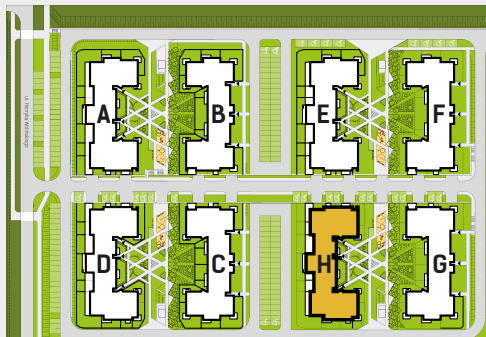

DIAMENTOWE
WZGÓRZE

MIESZKANIE M04, BUDYNEK H, PARTER

4 POKOJE + ANEKS KUCHENNY – 62,43 m²

ul. Wolińskiego

LOKALIZACJA BUDYNKU:

LOKALIZACJA MIESZKANIA: