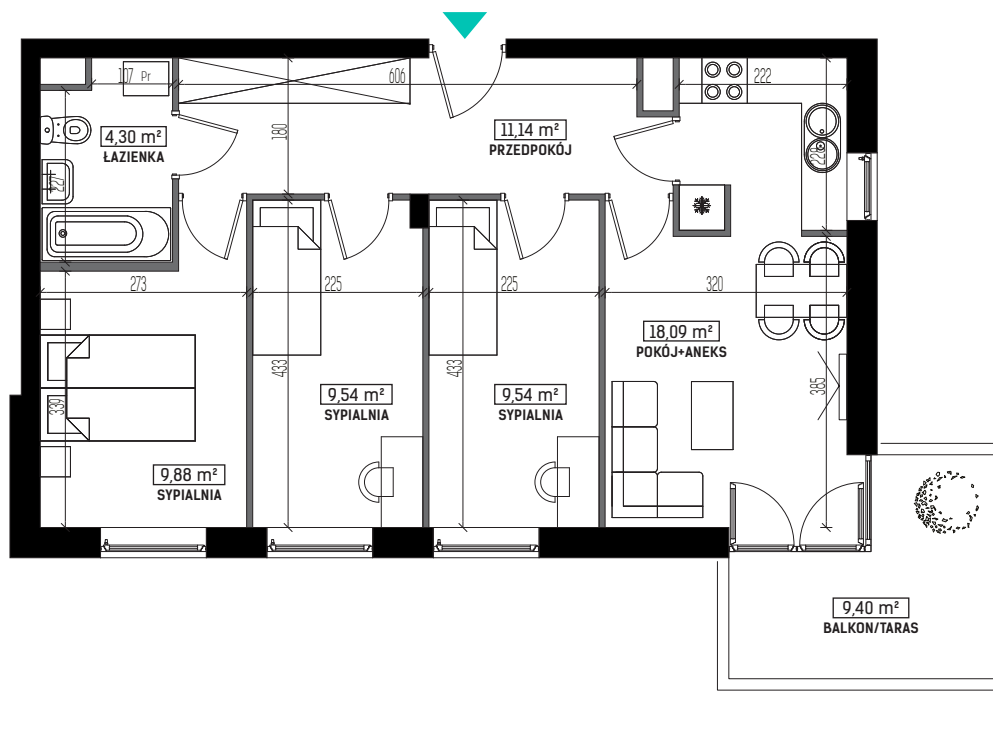

DIAMENTOWE
WZGÓRZE

MIESZKANIE M09, BUDYNEK H, PIĘTRO I

4 POKOJE + ANEKS KUCHENNY – 62,49 m²

ul. Wolińskiego

LOKALIZACJA BUDYNKU:

LOKALIZACJA MIESZKANIA:

RZUT MIESZKANIA:

LEGENDA:

- ściany konstrukcyjne
- ściany działowe
- wejście do mieszkania
- Pr pralka
- łódówka
- płyta kuchenna
- zlewozmywak
- wanna
- umywalka
- wc
- telewizor
- szafa/garderoba
- stół
- krzesło
- kanapa
- tóżko

Rysunek na podstawie projektu budowlanego.
Mogą wystąpić nieznaczne zmiany w projekcie wykonawczym.
Plan przedstawia przykładową aranżację lokalu.