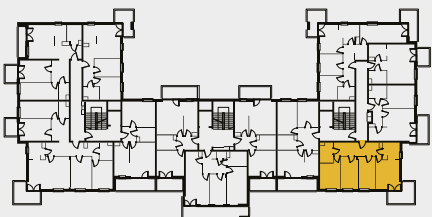

DIAMENTOWE
WZGÓRZE

MIESZKANIE M09, BUDYNEK H, PIĘTRO I

4 POKOJE + ANEKS KUCHENNY – 62,49 m²

ul. Wolińskiego

LOKALIZACJA BUDYNKU:

LOKALIZACJA MIESZKANIA:

RZUT MIESZKANIA:

LEGENDA:

- ściany konstrukcyjne
- ściany działowe
- wejście do mieszkania
- Pr pralka
- łódówka
- płyta kuchenna
- zlewozmywak
- wanna
- umywalka
- wc
- telewizor
- szafa/garderoba
- stół
- krzesło
- kanapa
- tóżko

Rysunek na podstawie projektu budowlanego.
Mogą wystąpić nieznaczne zmiany w projekcie wykonawczym.
Plan przedstawia przykładową aranżację lokalu.