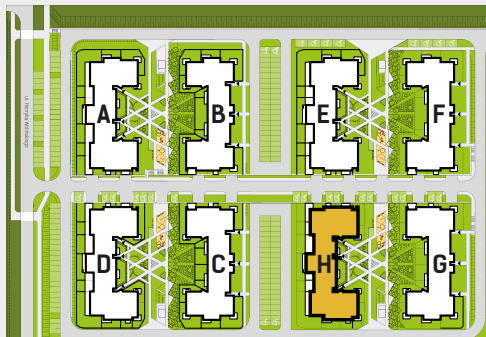

DIAMENTOWE
WZGÓRZE

MIESZKANIE M09, BUDYNEK H, PIĘTRO I

4 POKOJE + ANEKS KUCHENNY – 62,49 m²

ul. Wolińskiego

LOKALIZACJA BUDYNKU:

LOKALIZACJA MIESZKANIA:

RZUT MIESZKANIA:

LEGENDA:

- ściany konstrukcyjne
- ściany działowe
- wejście do mieszkania
- Pr pralka
- łódówka
- płyta kuchenna
- zlewozmywak
- wanna
- umywalka
- wc
- telewizor
- szafa/garderoba
- stół
- krzesło
- kanapa
- tóżko

Rysunek na podstawie projektu budowlanego.
Mogą wystąpić nieznaczne zmiany w projekcie wykonawczym.
Plan przedstawia przykładową aranżację lokalu.