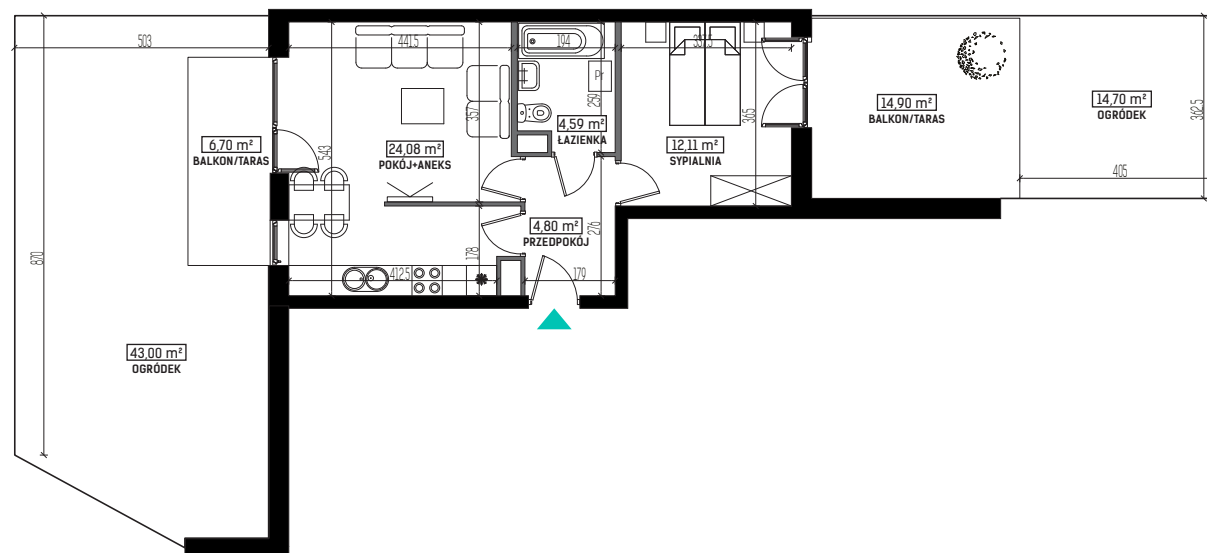

DIAMENTOWE
WZGÓRZE

MIESZKANIE M29, BUDYNEK H, PARTER

2 POKOJE + ANEKS KUCHENNY – 45,58 m²

ul. Wolińskiego

LOKALIZACJA BUDYNKU:

LOKALIZACJA MIESZKANIA:

RZUT MIESZKANIA:

SKALA: 1:150

LEGENDA:

- ściany konstrukcyjne
- ściany działowe
- wejście do mieszkania
- Pr - pralka
- lodówka
- płyta kuchenna
- zlewozmywak
- wanna
- umywalka
- wc
- telewizor
- szafa/garderoba
- stół
- krzesło
- kanapa
- tóżko