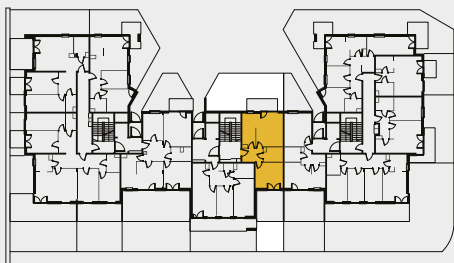

DIAMENTOWE
WZGÓRZE

MIESZKANIE M29, BUDYNEK H, PARTER

2 POKOJE + ANEKS KUCHENNY – 45,58 m²

ul. Wolińskiego

LOKALIZACJA BUDYNKU:

LOKALIZACJA MIESZKANIA:

RZUT MIESZKANIA:

SKALA: 1:150

LEGENDA:

- ściany konstrukcyjne
- ściany działowe
- wejście do mieszkania
- Pr - pralka
- lodówka
- płyta kuchenna
- zlewozmywak
- wanna
- umywalka
- wc
- telewizor
- szafa/garderoba
- stół
- krzesło
- kanapa
- tóżko