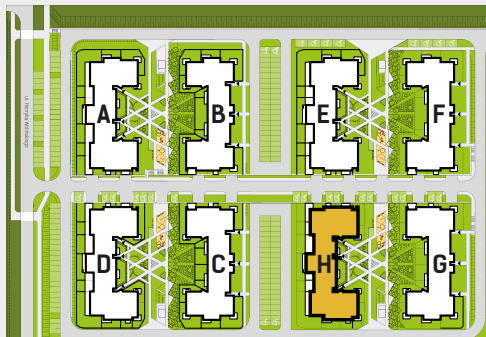

DIAMENTOWE
WZGÓRZE

MIESZKANIE M29, BUDYNEK H, PARTER

2 POKOJE + ANEKS KUCHENNY – 45,58 m²

ul. Wolińskiego

LOKALIZACJA BUDYNKU:

LOKALIZACJA MIESZKANIA:

RZUT MIESZKANIA:

SKALA: 1:150

LEGENDA:

- ściany konstrukcyjne
- ściany działowe
- wejście do mieszkania
- Pr - pralka
- lodówka
- płyta kuchenna
- zlewozmywak
- wanna
- umywalka
- wc
- telewizor
- szafa/garderoba
- stół
- krzesło
- kanapa
- tóżko