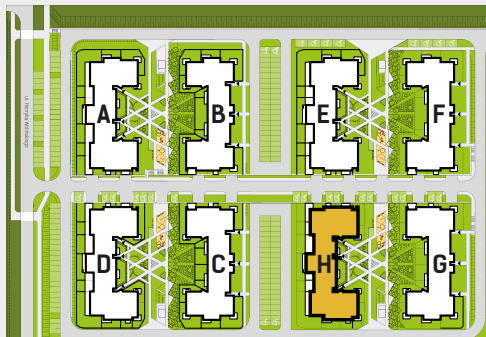

DIAMENTOWE
WZGÓRZE

MIESZKANIE M33, BUDYNEK H, PIĘTRO I

2 POKOJE + ANEKS KUCHENNY – 45,15 m²

ul. Wolińskiego

LOKALIZACJA BUDYNKU:

LOKALIZACJA MIESZKANIA:

RZUT MIESZKANIA:

SKALA: 1:100

LEGENDA:

- ściany konstrukcyjne
- ściany działowe
- wejście do mieszkania
- Pr - pralka
- łódzka
- plyta kuchenna
- zlewozmywak
- wanna
- umywalka
- wc
- telewizor
- szafa/garderoba
- stół
- krzesło
- kanapa
- tóżko