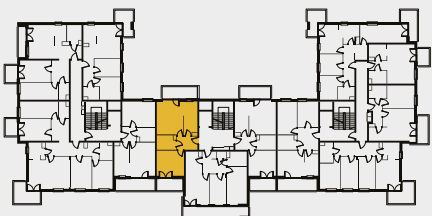

DIAMENTOWE
WZGÓRZE

MIESZKANIE M33, BUDYNEK H, PIĘTRO I

2 POKOJE + ANEKS KUCHENNY – 45,15 m²

ul. Wolińskiego

LOKALIZACJA BUDYNKU:

LOKALIZACJA MIESZKANIA:

RZUT MIESZKANIA:

SKALA: 1:100

LEGENDA:

- ściany konstrukcyjne
- ściany działowe
- wejście do mieszkania
- Pr - pralka
- łódzka
- plyta kuchenna
- zlewozmywak
- wanna
- umywalka
- wc
- telewizor
- szafa/garderoba
- stół
- krzesło
- kanapa
- tóżko