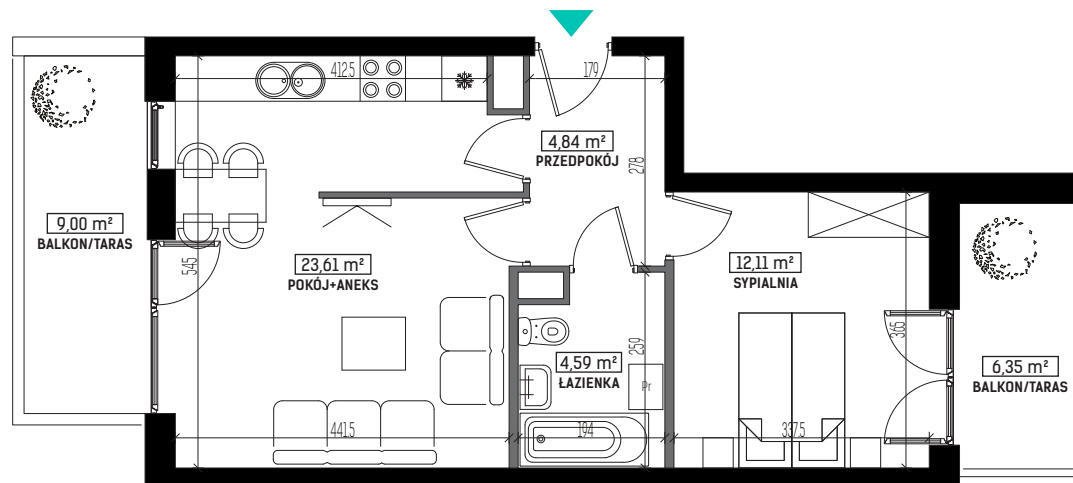

DIAMENTOWE
WZGÓRZE

MIESZKANIE M33, BUDYNEK H, PIĘTRO I

2 POKOJE + ANEKS KUCHENNY – 45,15 m²

ul. Wolińskiego

LOKALIZACJA BUDYNKU:

LOKALIZACJA MIESZKANIA:

RZUT MIESZKANIA:

SKALA: 1:100

LEGENDA:

- ściany konstrukcyjne
- ściany działowe
- wejście do mieszkania
- Pr - pralka
- łódzka
- plyta kuchenna
- zlewozmywak
- wanna
- umywalka
- wc
- telewizor
- szafa/garderoba
- stół
- krzesło
- kanapa
- tóżko