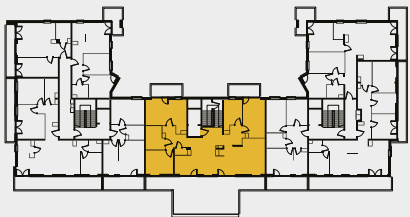

DIAMENTOWE
WZGÓRZE

MIESZKANIE M43, BUDYNEK H, PIĘTRO V 6 POKOI + ANEKS KUCHENNY - 131,51 m² ul. Wolińskiego

LOKALIZACJA BUDYNKU:

LOKALIZACJA MIESZKANIA:

RZUT MIESZKANIA:

LEGENDA:

- ściany konstrukcyjne
- ściany działowe
- wejście do mieszkania
- Pr - pralka
- lodówka
- plyta kuchenna
- zlewozmywak
- wanna
- umywalka
- wc
- telewizor
- szafa/garderoba
- stół
- krzesło
- kanapa
- tóżko

SKALA: 1:150

Investor/Biuro Sprzedaży:

Lalak Development
Spółka z ograniczoną odpowiedzialnością S.K.A. ul. Diamentowa 2, 20-447 Lublin
tel. 81 749 88 45, biuro@diamentowewzgorze.pl

www.diamentowewzgorze.pl

Rysunek na podstawie projektu budowlanego.
Mogą wystąpić nieznaczne zmiany w projekcie wykonawczym.
Plan przedstawia przykładową aranżację lokalu.