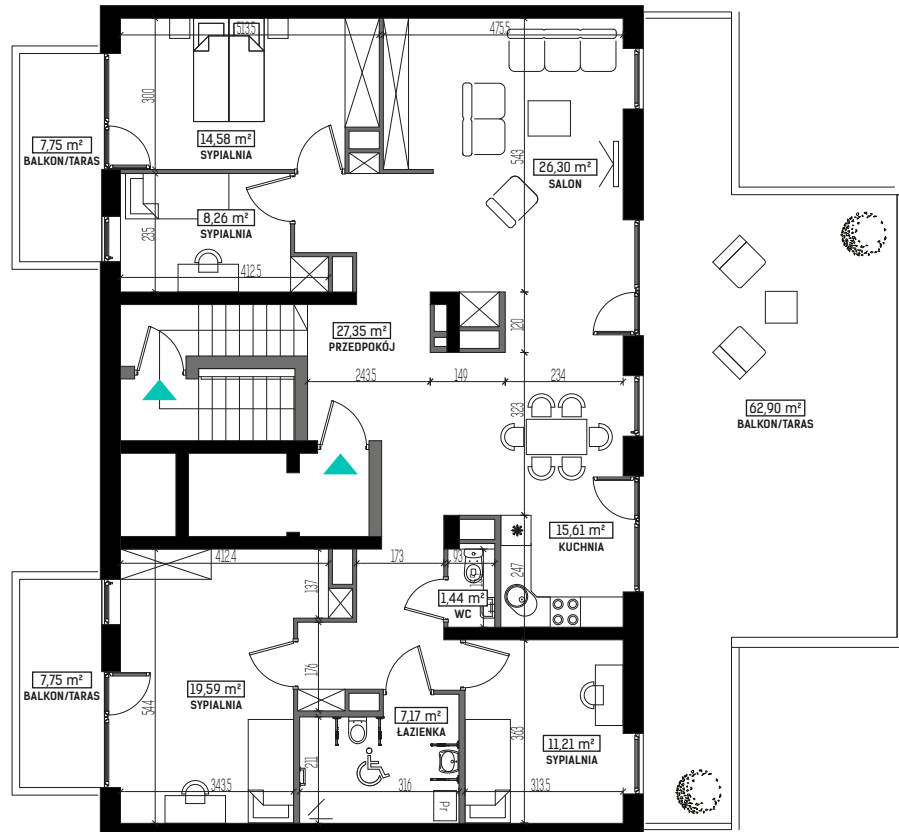

# MIESZKANIE M43, BUDYNEK H, PIĘTRO V 6 POKOI + ANEKS KUCHENNY - 131,51 m<sup>2</sup> ul. Wolińskiego

## LEGENDA:

- ściany konstrukcyjne
- ściany działowe
- wejście do mieszkania
- Pr - pralka
- lodówka
- plyta kuchenna
- zlewozmywak
- wanna
- umywalka
- wc
- telewizor
- szafa/garderoba
- stół
- krzesło
- kanapa
- tóżko

Rysunek na podstawie projektu budowlanego.  
Mogą wystąpić nieznaczne zmiany w projekcie wykonawczym.  
Plan przedstawia przykładową aranżację lokalu.