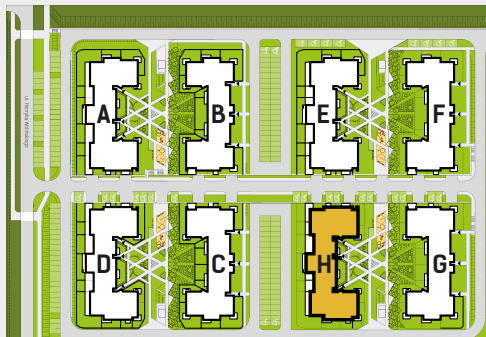

DIAMENTOWE
WZGÓRZE

MIESZKANIE M48, BUDYNEK H, PIĘTRO I

2 POKOJE + ANEKS KUCHENNY – 45,66 m²

ul. Wolińskiego

LOKALIZACJA BUDYNKU:

LOKALIZACJA MIESZKANIA:

RZUT MIESZKANIA:

LEGENDA:

- ściany konstrukcyjne
- ściany działowe
- wejście do mieszkania
- Pr pralka
- łódówka
- płyta kuchenna
- zlewozmywak
- wanna
- umywalka
- wc
- telewizor
- szafa/garderoba
- stół
- krzesło
- kanapa
- tóżko

Rysunek na podstawie projektu budowlanego.
Mogą wystąpić nieznaczne zmiany w projekcie wykonawczym.
Plan przedstawia przykładową aranżację lokalu.