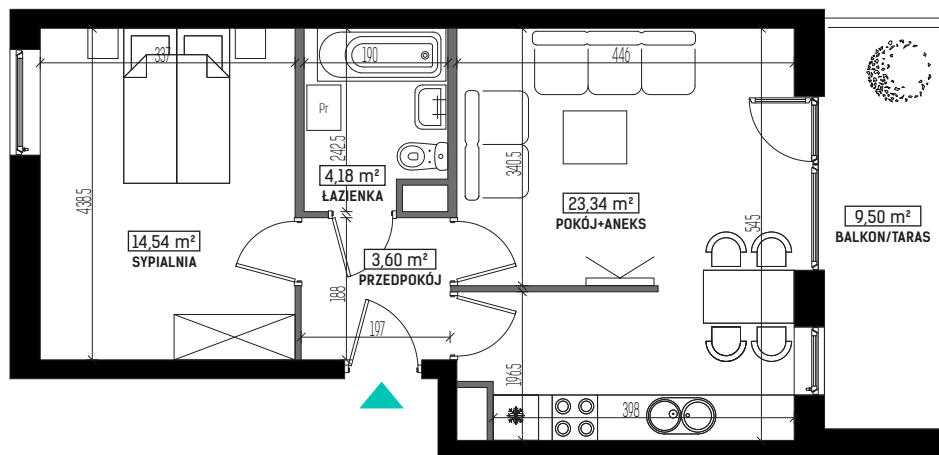

DIAMENTOWE
WZGÓRZE

MIESZKANIE M48, BUDYNEK H, PIĘTRO I

2 POKOJE + ANEKS KUCHENNY – 45,66 m²

ul. Wolińskiego

LOKALIZACJA BUDYNKU:

LOKALIZACJA MIESZKANIA:

RZUT MIESZKANIA:

LEGENDA:

- ściany konstrukcyjne
- ściany działowe
- wejście do mieszkania
- Pr pralka
- łódówka
- płyta kuchenna
- zlewozmywak
- wanna
- umywalka
- wc
- telewizor
- szafa/garderoba
- stół
- krzesło
- kanapa
- tóżko

Rysunek na podstawie projektu budowlanego.
Mogą wystąpić nieznaczne zmiany w projekcie wykonawczym.
Plan przedstawia przykładową aranżację lokalu.