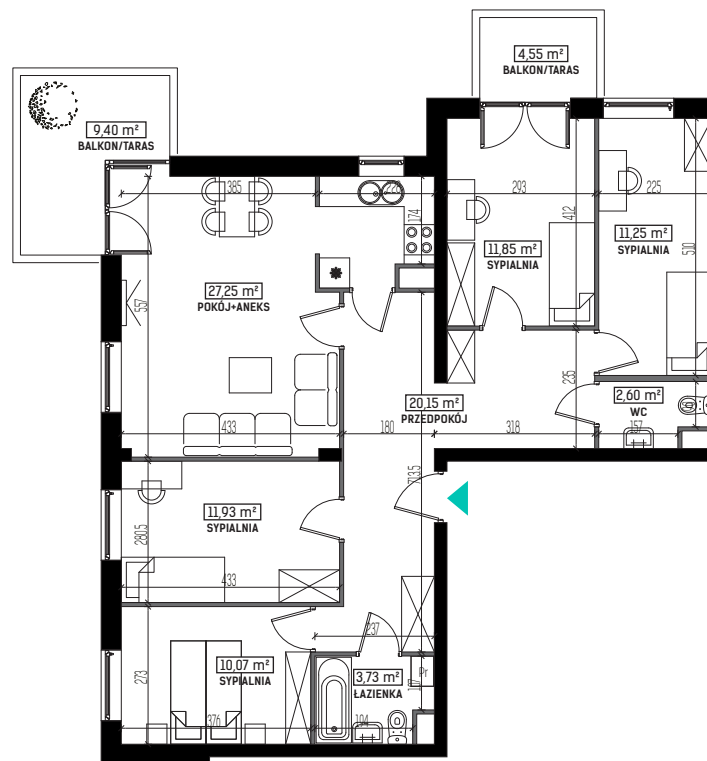

## 5 POKOI + ANEKS KUCHENNY – 98,83 m<sup>2</sup>

ul. Wolińskiego

LOKALIZACJA BUDYNKU:

LOKALIZACJA MIESZKANIA:

RZUT MIESZKANIA:

SKALA: 1:150

LEGENDA:

- ściany konstrukcyjne
- ściany działowe
- wejście do mieszkania
- Pr pralka
- lodówka
- płyta kuchenna
- zlewozmywak
- wanna
- umywalka
- wc
- telewizor
- szafa/garderoba
- stół
- krzesło
- kanapa
- tóżko

Rysunek na podstawie projektu budowlanego.  
Mogą wystąpić nieznaczne zmiany w projekcie wykonawczym.  
Plan przedstawia przykładową aranżację lokalu.