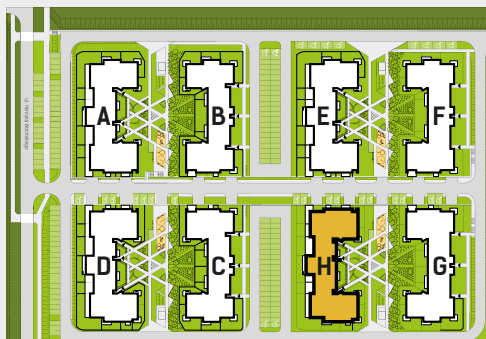

DIAMENTOWE  
WZGÓRZE

# MIESZKANIE M49, BUDYNEK H, PIĘTRO I

## 5 POKOI + ANEKS KUCHENNY – 98,83 m<sup>2</sup>

ul. Wolińskiego

LOKALIZACJA BUDYNKU:

LOKALIZACJA MIESZKANIA:

RZUT MIESZKANIA:

SKALA: 1:150

LEGENDA:

- ściany konstrukcyjne
- ściany działowe
- wejście do mieszkania
- Pr pralka
- lodówka
- płyta kuchenna
- zlewozmywak
- wanna
- umywalka
- wc
- telewizor
- szafa/garderoba
- stół
- krzesło
- kanapa
- tóżko

Rysunek na podstawie projektu budowlanego.  
Mogą wystąpić nieznaczne zmiany w projekcie wykonawczym.  
Plan przedstawia przykładową aranżację lokalu.