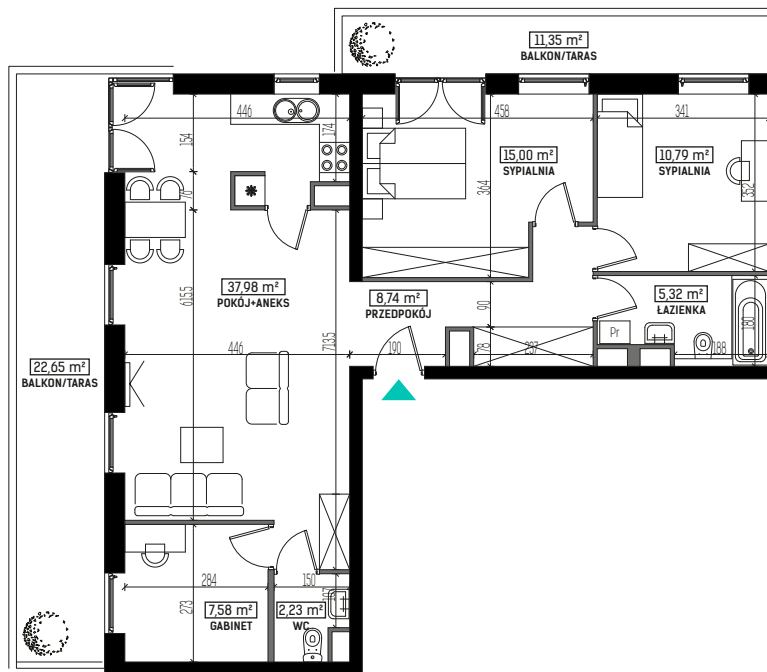

DIAMENTOWE
WZGÓRZE

MIESZKANIE M65, BUDYNEK H, PIĘTRO V 4 POKOJE + ANEKS KUCHENNY – 87,64 m² ul. Wolińskiego

LOKALIZACJA BUDYNKU:

LOKALIZACJA MIESZKANIA:

RZUT MIESZKANIA:

SKALA: 1:150

LEGENDA:

- ściany konstrukcyjne
- ściany działowe
- wejscie do mieszkania
- Pr pralka
- lodówka
- plyta kuchenna
- zlewozmywak
- wanna
- umywalka
- wc
- televizor
- szafa/garderoba
- stół
- krzesło
- kanapa
- tóżko