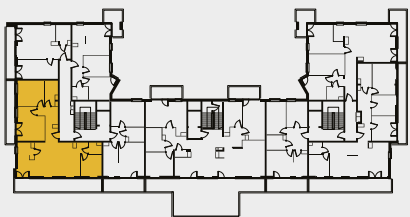

DIAMENTOWE
WZGÓRZE

MIESZKANIE M65, BUDYNEK H, PIĘTRO V 4 POKOJE + ANEKS KUCHENNY – 87,64 m² ul. Wolińskiego

LOKALIZACJA BUDYNKU:

LOKALIZACJA MIESZKANIA:

RZUT MIESZKANIA:

SKALA: 1:150

LEGENDA:

- ściany konstrukcyjne
- ściany działowe
- wejscie do mieszkania
- Pr pralka
- lodówka
- plyta kuchenna
- zlewozmywak
- wanna
- umywalka
- wc
- televizor
- szafa/garderoba
- stół
- krzesło
- kanapa
- tóżko