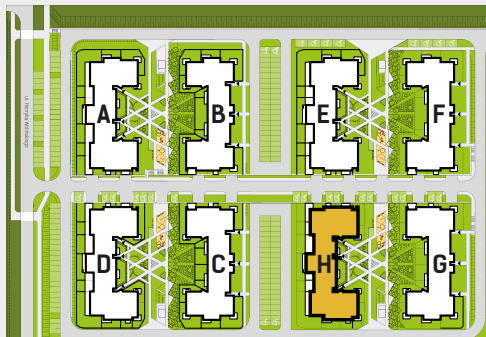

DIAMENTOWE
WZGÓRZE

MIESZKANIE M65, BUDYNEK H, PIĘTRO V 4 POKOJE + ANEKS KUCHENNY – 87,64 m² ul. Wolińskiego

LOKALIZACJA BUDYNKU:

LOKALIZACJA MIESZKANIA:

RZUT MIESZKANIA:

SKALA: 1:150

LEGENDA:

- ściany konstrukcyjne
- ściany działowe
- wejscie do mieszkania
- Pr pralka
- lodówka
- plyta kuchenna
- zlewozmywak
- wanna
- umywalka
- wc
- televizor
- szafa/garderoba
- stół
- krzesło
- kanapa
- tóżko