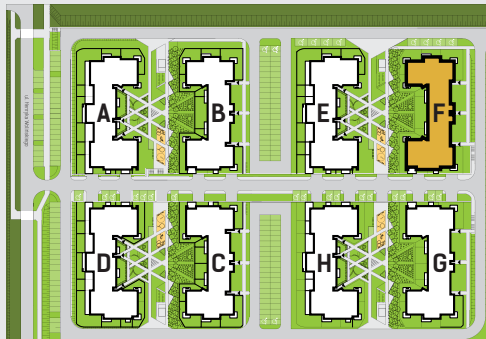

DIAMENTOWE
WZGÓRZE

MIESZKANIE M07, BUDYNEK F, PIĘTRO I

4 POKOJE + KUCHNIA – 88,71 m²

ul. Wolińskiego

LOKALIZACJA BUDYNKU:

LOKALIZACJA MIESZKANIA:

RZUT MIESZKANIA:

LEGENDA:

- ściany konstrukcyjne
- ściany działowe
- wejście do mieszkania
- Pr pralka
- lodówka
- plyta kuchenna
- zlewozmywak
- wanna
- umywalka
- wc
- telewizor
- szafa/garderoba
- stół
- krzesło
- kanapa
- tóżko