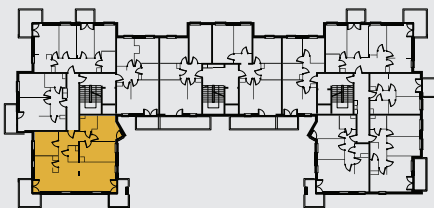

DIAMENTOWE
WZGÓRZE

MIESZKANIE M11, BUDYNEK F, PIĘTRO II

4 POKOJE + KUCHNIA – 89,90 m²

ul. Wolińskiego

LOKALIZACJA BUDYNKU:

LOKALIZACJA MIESZKANIA:

RZUT MIESZKANIA:

LEGENDA:

- ściany konstrukcyjne
- ściany działowe
- wejście do mieszkania
- Pr pralka
- łódzka
- plyta kuchenna
- zlewozmywak
- wanna
- umywalka
- wc
- telewizor
- szafa/garderoba
- stół
- krzesło
- kanapa
- tóżko

Rysunek na podstawie projektu budowlanego.
Mogą wystąpić nieznaczne zmiany w projekcie wykonawczym.
Plan przedstawia przykładową aranżację lokalu.