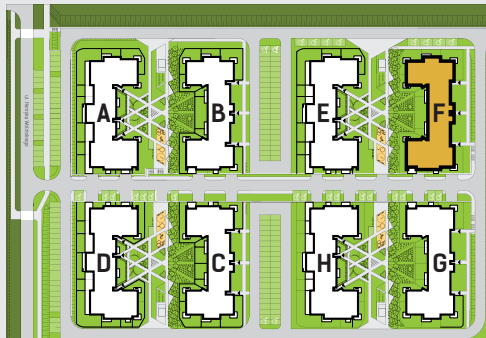

DIAMENTOWE
WZGÓRZE

MIESZKANIE M11, BUDYNEK F, PIĘTRO II

4 POKOJE + KUCHNIA – 89,90 m²

ul. Wolińskiego

LOKALIZACJA BUDYNKU:

LOKALIZACJA MIESZKANIA:

RZUT MIESZKANIA:

LEGENDA:

- ściany konstrukcyjne
- ściany działowe
- wejście do mieszkania
- Pr pralka
- łódzka
- plyta kuchenna
- zlewozmywak
- wanna
- umywalka
- wc
- telewizor
- szafa/garderoba
- stół
- krzesło
- kanapa
- tóżko

Rysunek na podstawie projektu budowlanego.
Mogą wystąpić nieznaczne zmiany w projekcie wykonawczym.
Plan przedstawia przykładową aranżację lokalu.