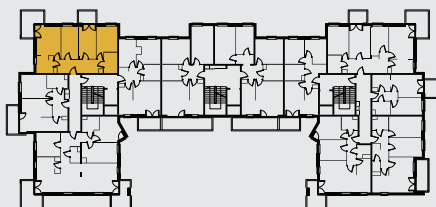

DIAMENTOWE
WZGÓRZE

MIESZKANIE M13, BUDYNEK F, PIĘTRO II

4 POKOJE + ANEKS KUCHENNY – 62,33 m²

ul. Wolińskiego

LOKALIZACJA BUDYNKU:

LOKALIZACJA MIESZKANIA:

RZUT MIESZKANIA:

SKALA: 1:100

LEGENDA:

- ściany konstrukcyjne
- ściany działowe
- wejście do mieszkania
- Pr pralka
- łódzka
- plyta kuchenna
- zlewozmywak
- wanna
- umywalka
- wc
- telewizor
- szafa/garderoba
- stół
- krzesło
- kanapa
- tóżko

Rysunek na podstawie projektu budowlanego.
Mogą wystąpić nieznaczne zmiany w projekcie wykonawczym.
Plan przedstawia przykładową aranżację lokalu.