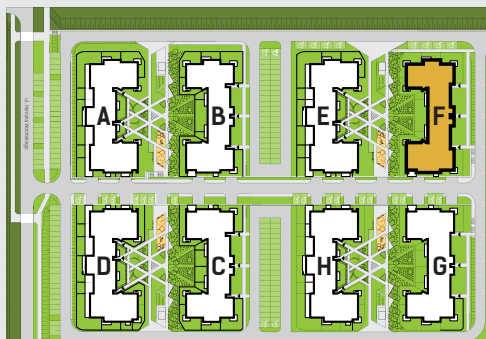

DIAMENTOWE
WZGÓRZE

MIESZKANIE M13, BUDYNEK F, PIĘTRO II

4 POKOJE + ANEKS KUCHENNY – 62,33 m²

ul. Wolińskiego

LOKALIZACJA BUDYNKU:

LOKALIZACJA MIESZKANIA:

RZUT MIESZKANIA:

SKALA: 1:100

LEGENDA:

- ściany konstrukcyjne
- ściany działowe
- wejście do mieszkania
- Pr pralka
- łódzka
- plyta kuchenna
- zlewozmywak
- wanna
- umywalka
- wc
- telewizor
- szafa/garderoba
- stół
- krzesło
- kanapa
- tóżko

Rysunek na podstawie projektu budowlanego.
Mogą wystąpić nieznaczne zmiany w projekcie wykonawczym.
Plan przedstawia przykładową aranżację lokalu.