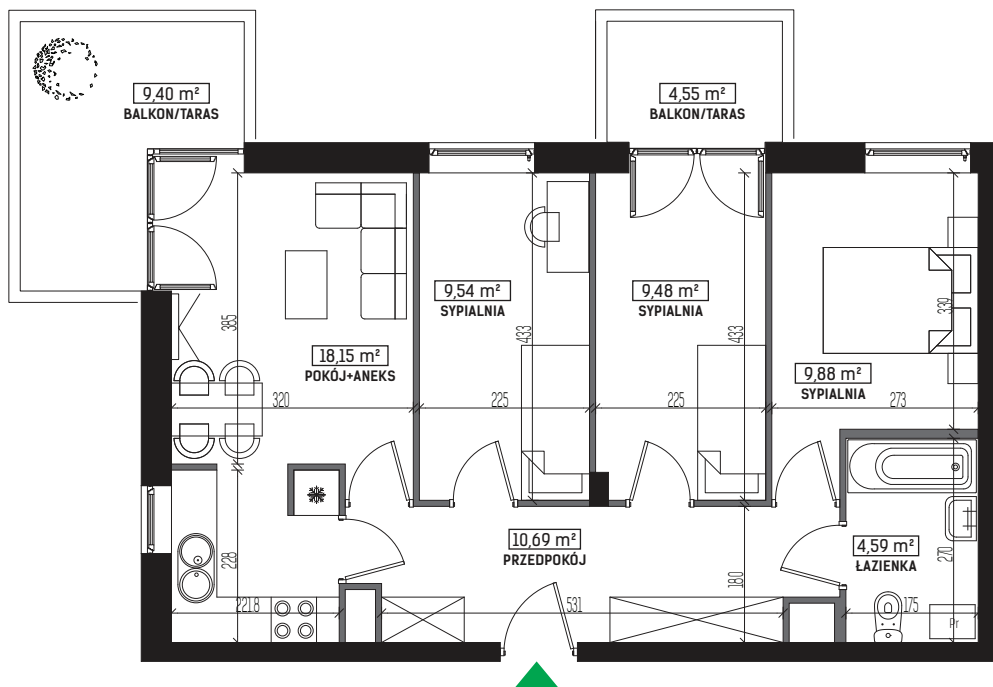

DIAMENTOWE
WZGÓRZE

MIESZKANIE M13, BUDYNEK F, PIĘTRO II

4 POKOJE + ANEKS KUCHENNY – 62,33 m²

ul. Wolińskiego

LOKALIZACJA BUDYNKU:

LOKALIZACJA MIESZKANIA:

RZUT MIESZKANIA:

SKALA: 1:100

LEGENDA:

- ściany konstrukcyjne
- ściany działowe
- wejście do mieszkania
- Pr pralka
- łódzka
- plyta kuchenna
- zlewozmywak
- wanna
- umywalka
- wc
- telewizor
- szafa/garderoba
- stół
- krzesło
- kanapa
- tóżko

Rysunek na podstawie projektu budowlanego.
Mogą wystąpić nieznaczne zmiany w projekcie wykonawczym.
Plan przedstawia przykładową aranżację lokalu.