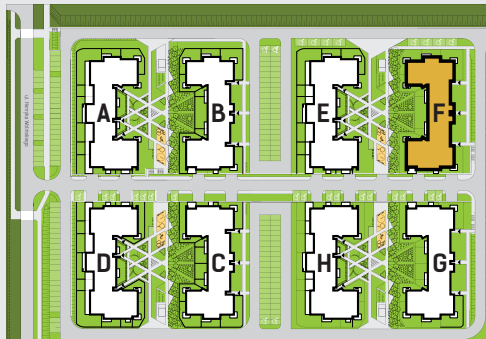

DIAMENTOWE
WZGÓRZE

MIESZKANIE M15, BUDYNEK F, PIĘTRO III

4 POKOJE + KUCHNIA – 88,71 m²

ul. Wolińskiego

LOKALIZACJA BUDYNKU:

LOKALIZACJA MIESZKANIA:

RZUT MIESZKANIA:

LEGENDA:

- ściany konstrukcyjne
- ściany działowe
- wejście do mieszkania
- Pr - pralka
- łodówka
- plyta kuchenna
- zlewozmywak
- wanna
- umywalka
- wc
- telewizor
- szafa/garderoła
- stół
- krzesło
- kanapa
- tóżko