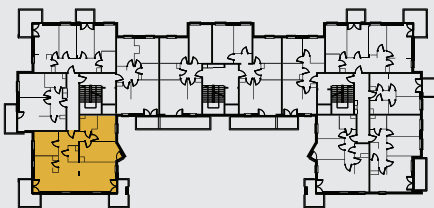

DIAMENTOWE
WZGÓRZE

MIESZKANIE M19, BUDYNEK F, PIĘTRO IV

4 POKOJE + KUCHNIA – 89,90 m²

ul. Wolińskiego

LOKALIZACJA BUDYNKU:

LOKALIZACJA MIESZKANIA:

RZUT MIESZKANIA:

LEGENDA:

- ściany konstrukcyjne
- ściany działowe
- wejście do mieszkania
- Pr pralka
- łódzka
- płyta kuchenna
- zlewozmywak
- wanna
- umywalka
- wc
- telewizor
- szafa/garderoba
- stół
- krzesło
- kanapa
- tóżko

Rysunek na podstawie projektu budowlanego.
Mogą wystąpić nieznaczne zmiany w projekcie wykonawczym.
Plan przedstawia przykładową aranżację lokalu.