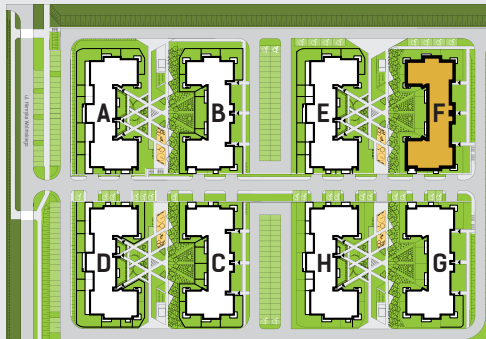

DIAMENTOWE
WZGÓRZE

MIESZKANIE M19, BUDYNEK F, PIĘTRO IV

4 POKOJE + KUCHNIA – 89,90 m²

ul. Wolińskiego

LOKALIZACJA BUDYNKU:

LOKALIZACJA MIESZKANIA:

RZUT MIESZKANIA:

LEGENDA:

- ściany konstrukcyjne
- ściany działowe
- wejście do mieszkania
- Pr pralka
- łódzka
- płyta kuchenna
- zlewozmywak
- wanna
- umywalka
- wc
- telewizor
- szafa/garderoba
- stół
- krzesło
- kanapa
- tóżko

Rysunek na podstawie projektu budowlanego.
Mogą wystąpić nieznaczne zmiany w projekcie wykonawczym.
Plan przedstawia przykładową aranżację lokalu.