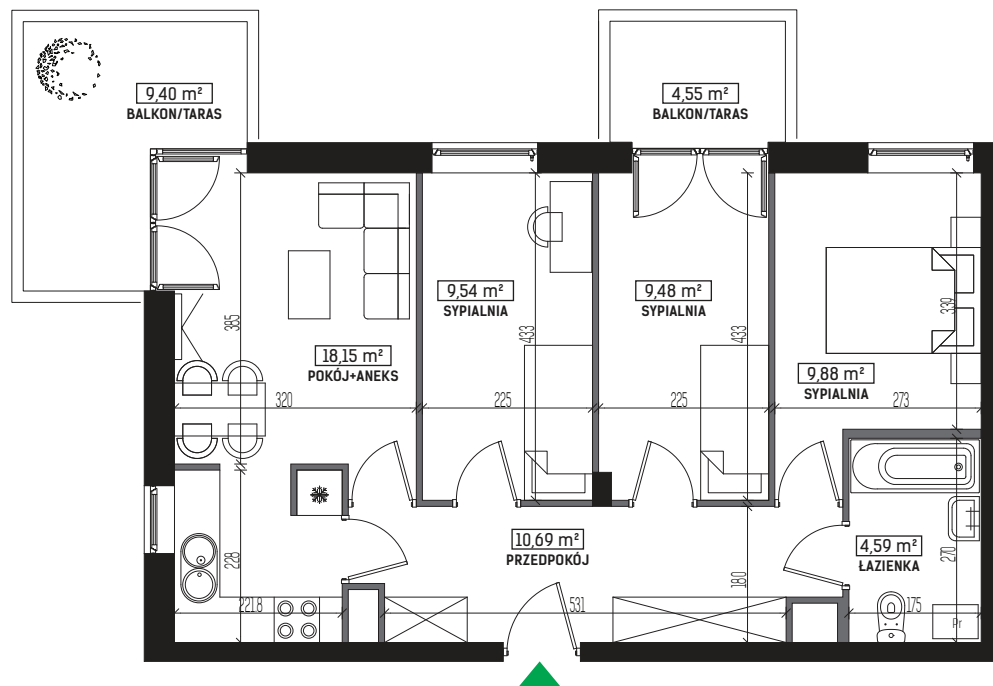

DIAMENTOWE
WZGÓRZE

MIESZKANIE M21, BUDYNEK F, PIĘTRO IV

4 POKOJE + ANEKS KUCHENNY – 62,33 m²

ul. Wolińskiego

LOKALIZACJA BUDYNKU:

LOKALIZACJA MIESZKANIA:

RZUT MIESZKANIA:

SKALA: 1:100

LEGENDA:

- ściany konstrukcyjne
- ściany działowe
- wejście do mieszkania
- Pr pralka
- łódzka
- płyta kuchenna
- zlewozmywak
- wanna
- umywalka
- wc
- telewizor
- szafa/garderoba
- stół
- krzesło
- kanapa
- tóżko

Rysunek na podstawie projektu budowlanego.
Mogą wystąpić nieznaczne zmiany w projekcie wykonawczym.
Plan przedstawia przykładową aranżację lokalu.