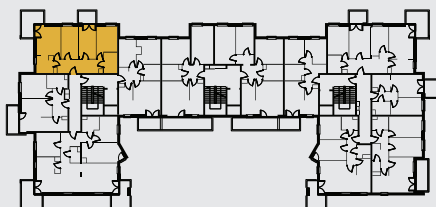

DIAMENTOWE
WZGÓRZE

MIESZKANIE M21, BUDYNEK F, PIĘTRO IV

4 POKOJE + ANEKS KUCHENNY – 62,33 m²

ul. Wolińskiego

LOKALIZACJA BUDYNKU:

LOKALIZACJA MIESZKANIA:

RZUT MIESZKANIA:

SKALA: 1:100

LEGENDA:

- ściany konstrukcyjne
- ściany działowe
- wejście do mieszkania
- Pr pralka
- łódzka
- płyta kuchenna
- zlewozmywak
- wanna
- umywalka
- wc
- telewizor
- szafa/garderoba
- stół
- krzesło
- kanapa
- tóżko

Rysunek na podstawie projektu budowlanego.
Mogą wystąpić nieznaczne zmiany w projekcie wykonawczym.
Plan przedstawia przykładową aranżację lokalu.