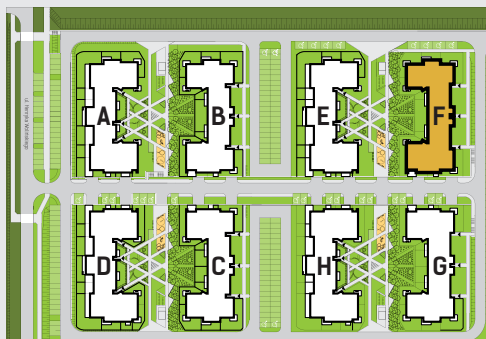

DIAMENTOWE
WZGÓRZE

MIESZKANIE M21, BUDYNEK F, PIĘTRO IV

4 POKOJE + ANEKS KUCHENNY – 62,33 m²

ul. Wolińskiego

LOKALIZACJA BUDYNKU:

LOKALIZACJA MIESZKANIA:

RZUT MIESZKANIA:

SKALA: 1:100

LEGENDA:

- ściany konstrukcyjne
- ściany działowe
- wejście do mieszkania
- Pr pralka
- łódzka
- płyta kuchenna
- zlewozmywak
- wanna
- umywalka
- wc
- telewizor
- szafa/garderoba
- stół
- krzesło
- kanapa
- tóżko

Rysunek na podstawie projektu budowlanego.
Mogą wystąpić nieznaczne zmiany w projekcie wykonawczym.
Plan przedstawia przykładową aranżację lokalu.