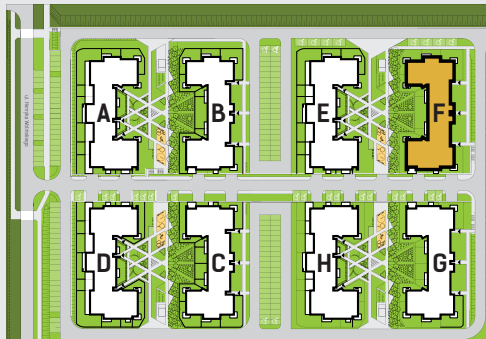

DIAMENTOWE
WZGÓRZE

MIESZKANIE M23, BUDYNEK F, PIĘTRO V

4 POKOJE + KUCHNIA – 89,90 m²

ul. Wolińskiego

LOKALIZACJA BUDYNKU:

LOKALIZACJA MIESZKANIA:

RZUT MIESZKANIA:

LEGENDA:

- ściany konstrukcyjne
- ściany działowe
- wejście do mieszkania
- Pr - pralka
- łódzka
- plyta kuchenna
- zlewozmywak
- wanna
- umywalka
- wc
- telewizor
- szafa/garderoba
- stół
- krzesło
- kanapa
- tóżko

Rysunek na podstawie projektu budowlanego.
Mogą wystąpić nieznaczne zmiany w projekcie wykonawczym.
Plan przedstawia przykładową aranżację lokalu.