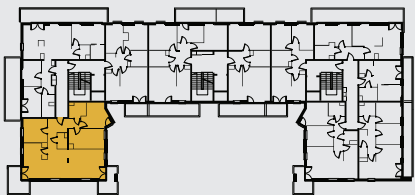

DIAMENTOWE
WZGÓRZE

MIESZKANIE M23, BUDYNEK F, PIĘTRO V

4 POKOJE + KUCHNIA – 89,90 m²

ul. Wolińskiego

LOKALIZACJA BUDYNKU:

LOKALIZACJA MIESZKANIA:

RZUT MIESZKANIA:

LEGENDA:

- ściany konstrukcyjne
- ściany działowe
- wejście do mieszkania
- Pr - pralka
- łódzka
- plyta kuchenna
- zlewozmywak
- wanna
- umywalka
- wc
- telewizor
- szafa/garderoba
- stół
- krzesło
- kanapa
- tóżko

Rysunek na podstawie projektu budowlanego.
Mogą wystąpić nieznaczne zmiany w projekcie wykonawczym.
Plan przedstawia przykładową aranżację lokalu.