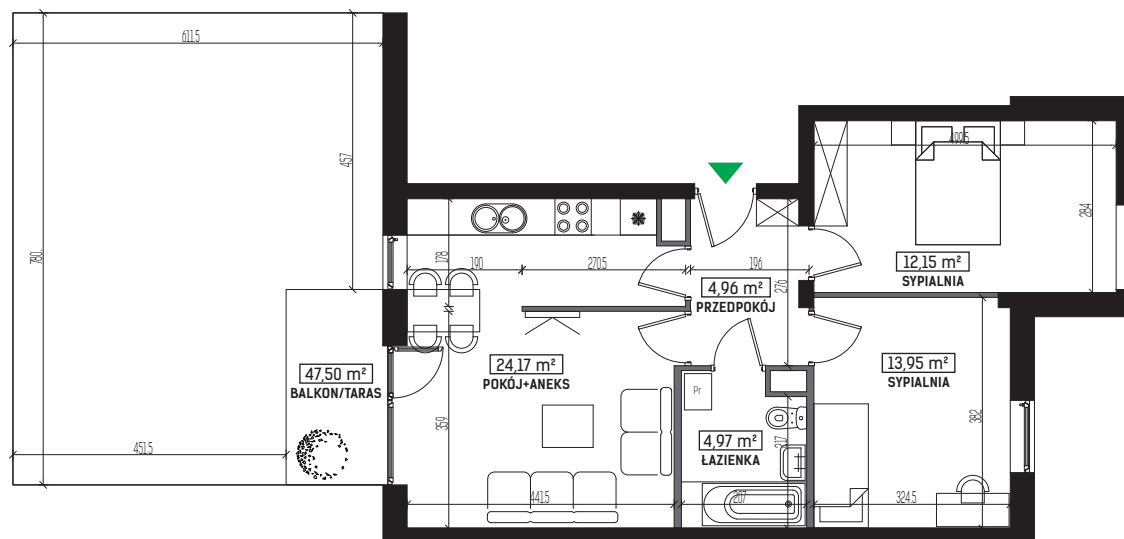

DIAMENTOWE
WZGÓRZE

MIESZKANIE M26, BUDYNEK F, PARTER

3 POKOJE + ANEKS KUCHENNY – 60,20 m²

ul. Wolińskiego

LOKALIZACJA BUDYNKU:

LOKALIZACJA MIESZKANIA:

RZUT MIESZKANIA:

SKALA: 1:125

LEGENDA:

- ściany konstrukcyjne
- ściany działowe
- wejście do mieszkania
- Pr pralka
- lodówka
- płyta kuchenna
- zlewozmywak
- wanna
- umywalka
- wc
- telewizor
- szafa/garderoba
- stół
- krzesło
- kanapa
- tóżko

Rysunek na podstawie projektu budowlanego.
Mogą wystąpić nieznaczne zmiany w projekcie wykonawczym.
Plan przedstawia przykładową aranżację lokalu.