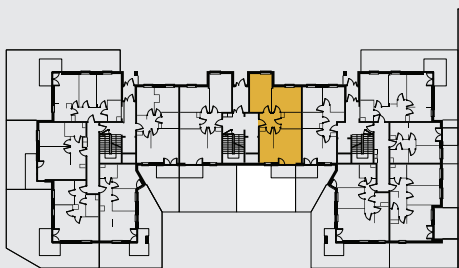

DIAMENTOWE
WZGÓRZE

MIESZKANIE M26, BUDYNEK F, PARTER

3 POKOJE + ANEKS KUCHENNY – 60,20 m²

ul. Wolińskiego

LOKALIZACJA BUDYNKU:

LOKALIZACJA MIESZKANIA:

RZUT MIESZKANIA:

SKALA: 1:125

LEGENDA:

- ściany konstrukcyjne
- ściany działowe
- wejście do mieszkania
- Pr pralka
- lodówka
- płyta kuchenna
- zlewozmywak
- wanna
- umywalka
- wc
- telewizor
- szafa/garderoba
- stół
- krzesło
- kanapa
- tóżko

Rysunek na podstawie projektu budowlanego.
Mogą wystąpić nieznaczne zmiany w projekcie wykonawczym.
Plan przedstawia przykładową aranżację lokalu.