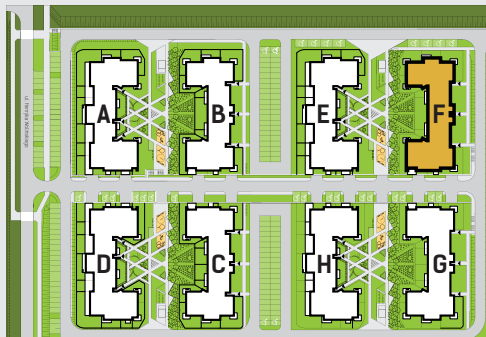

DIAMENTOWE
WZGÓRZE

MIESZKANIE M26, BUDYNEK F, PARTER

3 POKOJE + ANEKS KUCHENNY – 60,20 m²

ul. Wolińskiego

LOKALIZACJA BUDYNKU:

LOKALIZACJA MIESZKANIA:

RZUT MIESZKANIA:

SKALA: 1:125

LEGENDA:

- ściany konstrukcyjne
- ściany działowe
- wejście do mieszkania
- Pr pralka
- lodówka
- płyta kuchenna
- zlewozmywak
- wanna
- umywalka
- wc
- telewizor
- szafa/garderoba
- stół
- krzesło
- kanapa
- tóżko

Rysunek na podstawie projektu budowlanego.
Mogą wystąpić nieznaczne zmiany w projekcie wykonawczym.
Plan przedstawia przykładową aranżację lokalu.