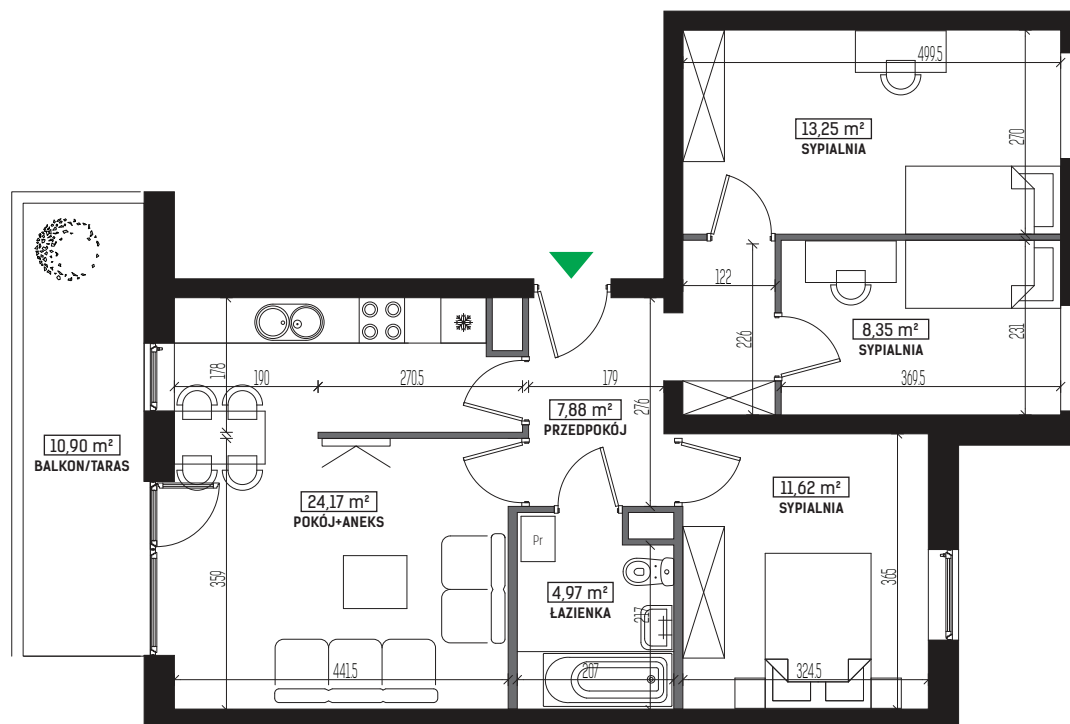

DIAMENTOWE
WZGÓRZE

MIESZKANIE M28, BUDYNEK F, PIĘTRO I 4 POKOJE + ANEKS KUCHENNY – 70,94 m² ul. Wolińskiego

LOKALIZACJA BUDYNKU:

LOKALIZACJA MIESZKANIA:

RZUT MIESZKANIA:

SKALA: 1:100

LEGENDA:

- ściany konstrukcyjne
- ściany działowe
- wejscie do mieszkania
- Pr pralka
- łódzka
- plyta kuchenna
- zlewozmywak
- wanna
- umywalka
- wc
- telewizor
- szafa/garderoba
- stół
- krzesło
- kanapa
- tóżko

Rysunek na podstawie projektu budowlanego.
Mogą wystąpić nieznaczne zmiany w projekcie wykonawczym.
Plan przedstawia przykładową aranżację lokalu.