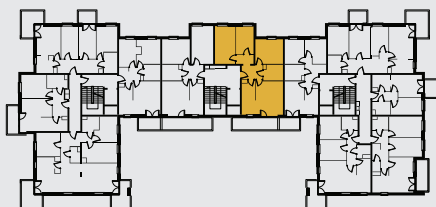

DIAMENTOWE
WZGÓRZE

MIESZKANIE M28, BUDYNEK F, PIĘTRO I 4 POKOJE + ANEKS KUCHENNY – 70,94 m² ul. Wolińskiego

LOKALIZACJA BUDYNKU:

LOKALIZACJA MIESZKANIA:

RZUT MIESZKANIA:

SKALA: 1:100

LEGENDA:

- ściany konstrukcyjne
- ściany działowe
- wejscie do mieszkania
- Pr pralka
- łódzka
- plyta kuchenna
- zlewozmywak
- wanna
- umywalka
- wc
- telewizor
- szafa/garderoba
- stół
- krzesło
- kanapa
- tóżko

Rysunek na podstawie projektu budowlanego.
Mogą wystąpić nieznaczne zmiany w projekcie wykonawczym.
Plan przedstawia przykładową aranżację lokalu.