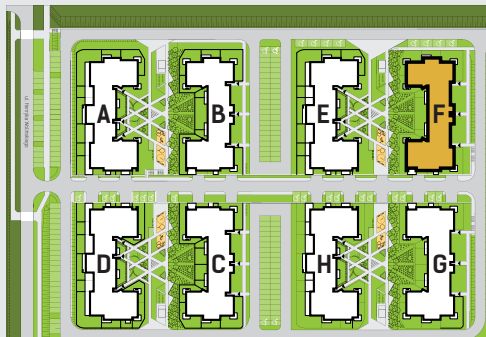

DIAMENTOWE
WZGÓRZE

MIESZKANIE M28, BUDYNEK F, PIĘTRO I 4 POKOJE + ANEKS KUCHENNY – 70,94 m² ul. Wolińskiego

LOKALIZACJA BUDYNKU:

LOKALIZACJA MIESZKANIA:

RZUT MIESZKANIA:

SKALA: 1:100

LEGENDA:

- ściany konstrukcyjne
- ściany działowe
- wejscie do mieszkania
- Pr pralka
- łódzka
- plyta kuchenna
- zlewozmywak
- wanna
- umywalka
- wc
- telewizor
- szafa/garderoba
- stół
- krzesło
- kanapa
- tóżko

Rysunek na podstawie projektu budowlanego.
Mogą wystąpić nieznaczne zmiany w projekcie wykonawczym.
Plan przedstawia przykładową aranżację lokalu.