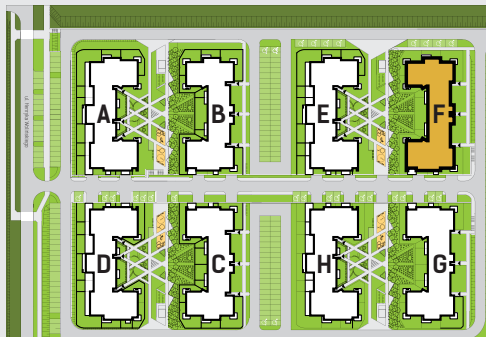

DIAMENTOWE
WZGÓRZE

MIESZKANIE M32, BUDYNEK F, PIĘTRO III 4 POKOJE + ANEKS KUCHENNY – 70,94 m² ul. Wolińskiego

LOKALIZACJA BUDYNKU:

LOKALIZACJA MIESZKANIA:

RZUT MIESZKANIA:

SKALA: 1:100

LEGENDA:

- ściany konstrukcyjne
- ściany działowe
- wejscie do mieszkania
- Pr pralka
- łódzka
- plyta kuchenna
- zlewozmywak
- wanna
- umywalka
- wc
- televizor
- szafa/garderoba
- stół
- krzesło
- kanapa
- tóżko

Rysunek na podstawie projektu budowlanego.
Mogą wystąpić nieznaczne zmiany w projekcie wykonawczym.
Plan przedstawia przykładową aranżację lokalu.