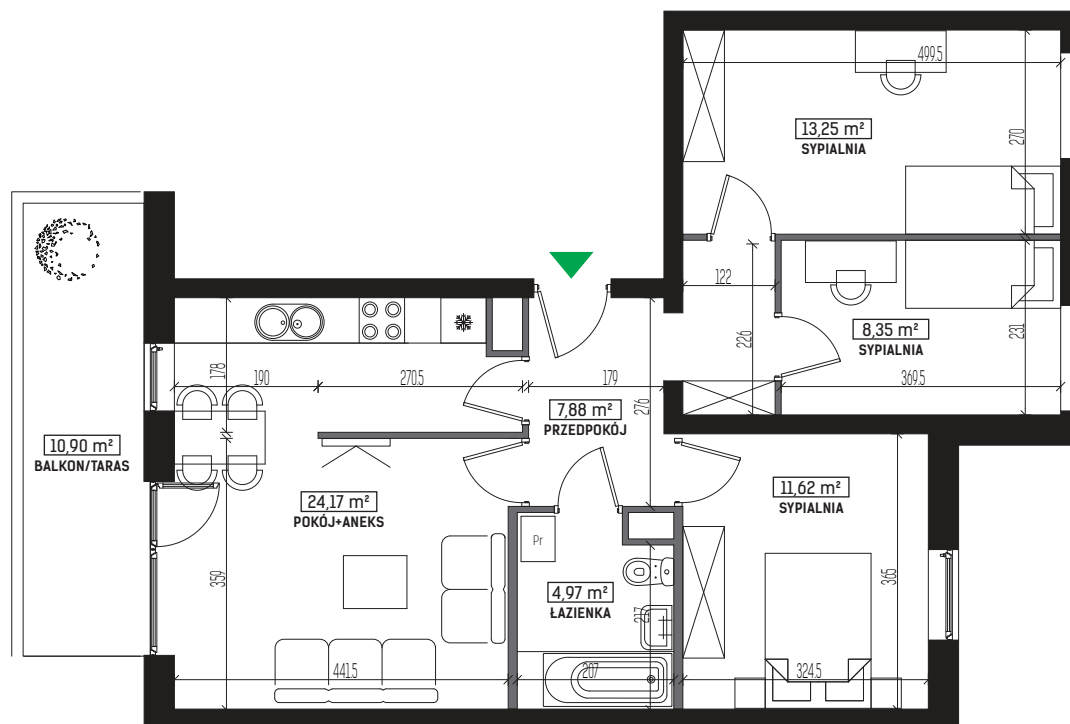

DIAMENTOWE
WZGÓRZE

MIESZKANIE M32, BUDYNEK F, PIĘTRO III 4 POKOJE + ANEKS KUCHENNY – 70,94 m² ul. Wolińskiego

LOKALIZACJA BUDYNKU:

LOKALIZACJA MIESZKANIA:

RZUT MIESZKANIA:

SKALA: 1:100

LEGENDA:

- ściany konstrukcyjne
- ściany działowe
- wejscie do mieszkania
- Pr pralka
- łódzka
- plyta kuchenna
- zlewozmywak
- wanna
- umywalka
- wc
- televizor
- szafa/garderoba
- stół
- krzesło
- kanapa
- tóżko

Rysunek na podstawie projektu budowlanego.
Mogą wystąpić nieznaczne zmiany w projekcie wykonawczym.
Plan przedstawia przykładową aranżację lokalu.