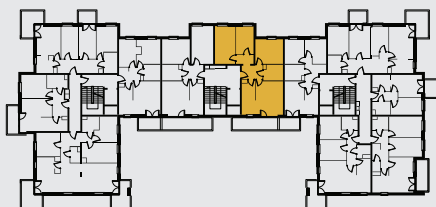

DIAMENTOWE
WZGÓRZE

MIESZKANIE M32, BUDYNEK F, PIĘTRO III 4 POKOJE + ANEKS KUCHENNY – 70,94 m² ul. Wolińskiego

LOKALIZACJA BUDYNKU:

LOKALIZACJA MIESZKANIA:

RZUT MIESZKANIA:

SKALA: 1:100

LEGENDA:

- ściany konstrukcyjne
- ściany działowe
- wejscie do mieszkania
- Pr pralka
- łódzka
- plyta kuchenna
- zlewozmywak
- wanna
- umywalka
- wc
- televizor
- szafa/garderoba
- stół
- krzesło
- kanapa
- tóżko

Rysunek na podstawie projektu budowlanego.
Mogą wystąpić nieznaczne zmiany w projekcie wykonawczym.
Plan przedstawia przykładową aranżację lokalu.