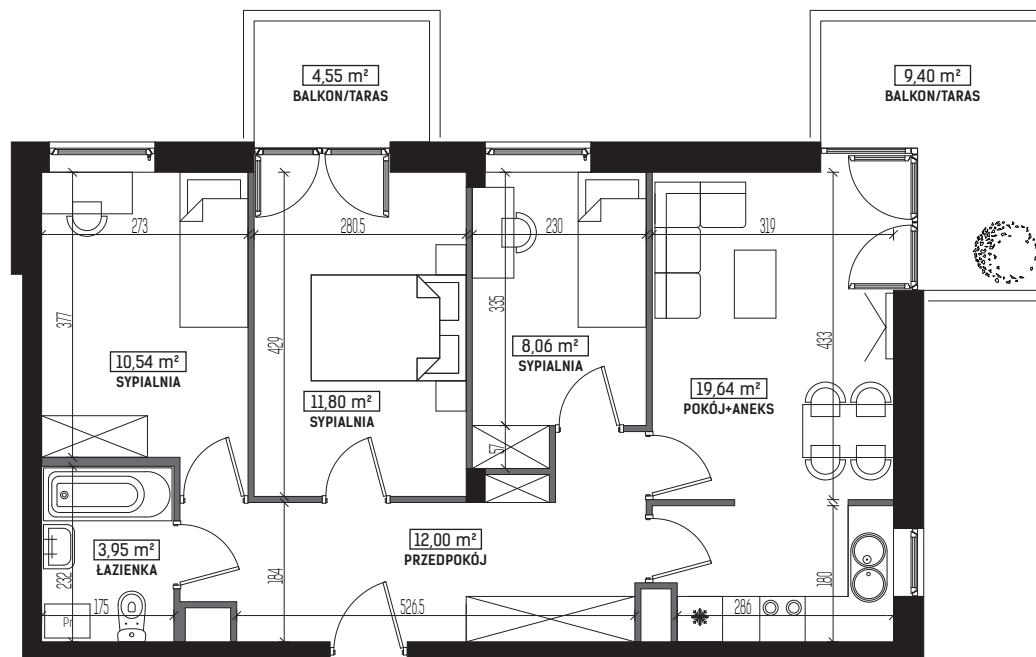

# MIESZKANIE M42, BUDYNEK F, PIĘTRO I

## 4 POKOJE + ANEKS KUCHENNY - 65,99 m<sup>2</sup>

ul. Wolińskiego

LOKALIZACJA BUDYNKU:

LOKALIZACJA MIESZKANIA:

RZUT MIESZKANIA:

SKALA: 1:100

LEGENDA:

- ściany konstrukcyjne
- ściany działowe
- wejsće do mieszkania
- Pr pralka
- łódówka
- plyta kuchenna
- zlewozmywak
- wanna
- umywalka
- wc
- telewizor
- szafa/garderoła
- stół
- krzesło
- kanapa
- tóżko

Rysunek na podstawie projektu budowlanego.  
Mogą wystąpić nieznaczne zmiany w projekcie wykonawczym.  
Plan przedstawia przykładową aranżację lokalu.