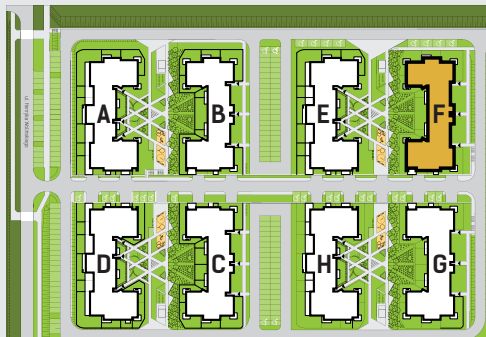

DIAMENTOWE  
WZGÓRZE

# MIESZKANIE M42, BUDYNEK F, PIĘTRO I

## 4 POKOJE + ANEKS KUCHENNY - 65,99 m<sup>2</sup>

ul. Wolińskiego

LOKALIZACJA BUDYNKU:

LOKALIZACJA MIESZKANIA:

RZUT MIESZKANIA:

SKALA: 1:100

LEGENDA:

- ściany konstrukcyjne
- ściany działowe
- wejsće do mieszkania
- Pr pralka
- łódówka
- plyta kuchenna
- zlewozmywak
- wanna
- umywalka
- wc
- telewizor
- szafa/garderoła
- stół
- krzesło
- kanapa
- tóżko

Rysunek na podstawie projektu budowlanego.  
Mogą wystąpić nieznaczne zmiany w projekcie wykonawczym.  
Plan przedstawia przykładową aranżację lokalu.