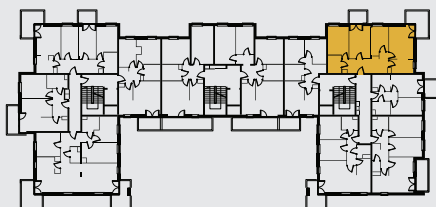

# MIESZKANIE M42, BUDYNEK F, PIĘTRO I

## 4 POKOJE + ANEKS KUCHENNY - 65,99 m<sup>2</sup>

ul. Wolińskiego

LOKALIZACJA BUDYNKU:

LOKALIZACJA MIESZKANIA:

RZUT MIESZKANIA:

SKALA: 1:100

LEGENDA:

- ściany konstrukcyjne
- ściany działowe
- wejsće do mieszkania
- Pr pralka
- łódówka
- plyta kuchenna
- zlewozmywak
- wanna
- umywalka
- wc
- telewizor
- szafa/garderoła
- stół
- krzesło
- kanapa
- tóżko

Rysunek na podstawie projektu budowlanego.  
Mogą wystąpić nieznaczne zmiany w projekcie wykonawczym.  
Plan przedstawia przykładową aranżację lokalu.