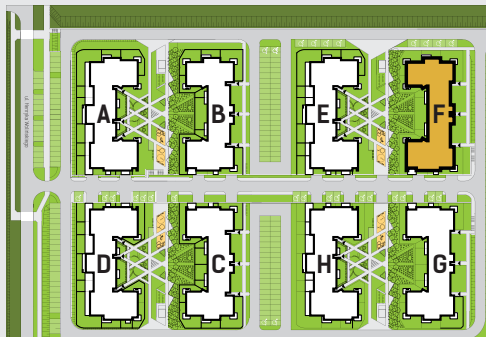

DIAMENTOWE
WZGÓRZE

MIESZKANIE M44, BUDYNEK F, PIĘTRO I

3 POKOJE + ANEKS KUCHENNY – 56,78 m²

ul. Wolińskiego

LOKALIZACJA BUDYNKU:

LOKALIZACJA MIESZKANIA:

RZUT MIESZKANIA:

LEGENDA:

- ściany konstrukcyjne
- ściany działowe
- wejscie do mieszkania
- Pr pralka
- łódówka
- plyta kuchenna
- zlewozmywak
- wanna
- umywalka
- wc
- telewizor
- szafa/garderoba
- stół
- krzesło
- kanapa
- tółko

Rysunek na podstawie projektu budowlanego.
Mogą wystąpić nieznaczne zmiany w projekcie wykonawczym.
Plan przedstawia przykładową aranżację lokalu.