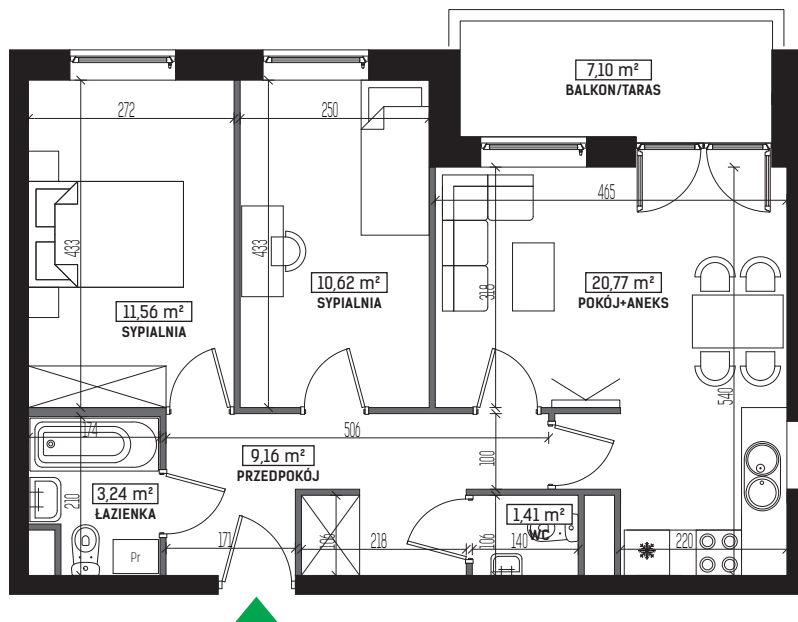

DIAMENTOWE
WZGÓRZE

MIESZKANIE M44, BUDYNEK F, PIĘTRO I

3 POKOJE + ANEKS KUCHENNY – 56,78 m²

ul. Wolińskiego

LOKALIZACJA BUDYNKU:

LOKALIZACJA MIESZKANIA:

RZUT MIESZKANIA:

LEGENDA:

- ściany konstrukcyjne
- ściany działowe
- wejscie do mieszkania
- Pr pralka
- łódówka
- plyta kuchenna
- zlewozmywak
- wanna
- umywalka
- wc
- telewizor
- szafa/garderoba
- stół
- krzesło
- kanapa
- tółko

Rysunek na podstawie projektu budowlanego.
Mogą wystąpić nieznaczne zmiany w projekcie wykonawczym.
Plan przedstawia przykładową aranżację lokalu.