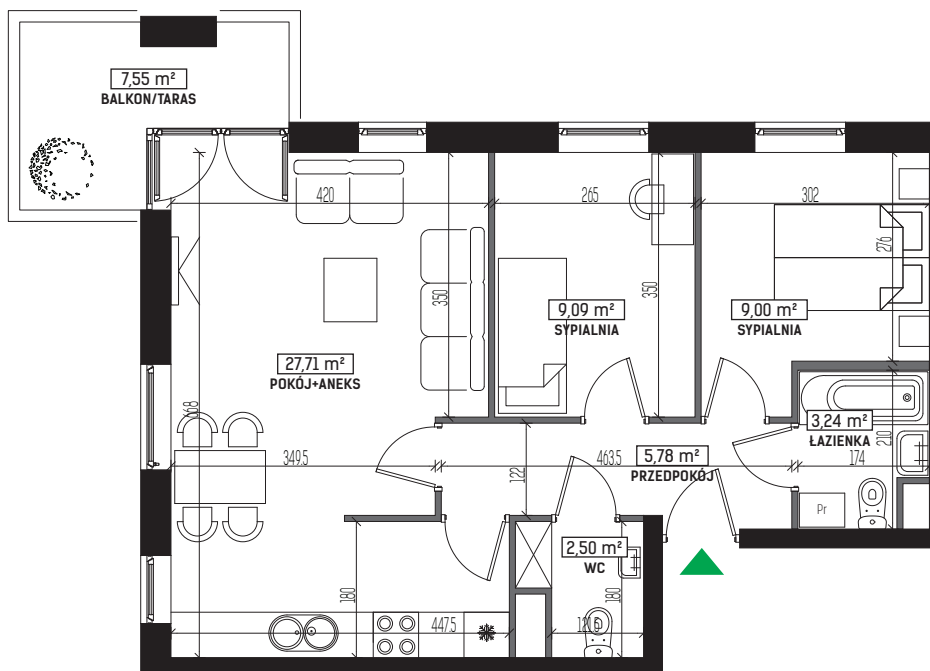

DIAMENTOWE
WZGÓRZE

MIESZKANIE M45, BUDYNEK F, PIĘTRO I

3 POKOJE + ANEKS KUCHENNY - 57,32 m²

ul. Wolińskiego

LOKALIZACJA BUDYNKU:

LOKALIZACJA MIESZKANIA:

RZUT MIESZKANIA:

SKALA: 1:100

LEGENDA:

- ściany konstrukcyjne
- ściany działowe
- wejście do mieszkania
- Pr - pralka
- lodówka
- plyta kuchenna
- zlewozmywak
- wanna
- umywalka
- wc
- telewizor
- szafa/garderoba
- stół
- krzesło
- kanapa
- tóżko

Rysunek na podstawie projektu budowlanego.
Mogą wystąpić nieznaczne zmiany w projekcie wykonawczym.
Plan przedstawia przykładową aranżację lokalu.