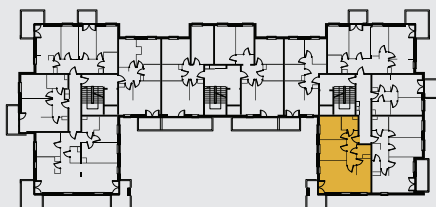

DIAMENTOWE
WZGÓRZE

MIESZKANIE M45, BUDYNEK F, PIĘTRO I

3 POKOJE + ANEKS KUCHENNY - 57,32 m²

ul. Wolińskiego

LOKALIZACJA BUDYNKU:

LOKALIZACJA MIESZKANIA:

RZUT MIESZKANIA:

SKALA: 1:100

LEGENDA:

- ściany konstrukcyjne
- ściany działowe
- wejście do mieszkania
- Pr - pralka
- lodówka
- plyta kuchenna
- zlewozmywak
- wanna
- umywalka
- wc
- telewizor
- szafa/garderoba
- stół
- krzesło
- kanapa
- tóżko

Rysunek na podstawie projektu budowlanego.
Mogą wystąpić nieznaczne zmiany w projekcie wykonawczym.
Plan przedstawia przykładową aranżację lokalu.