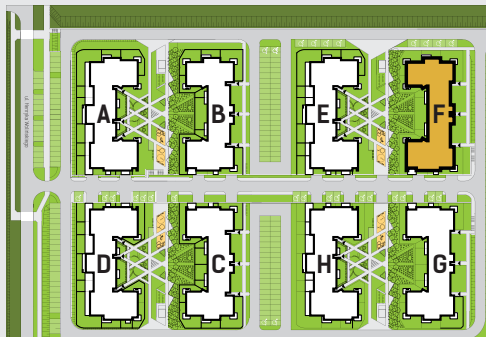

DIAMENTOWE
WZGÓRZE

MIESZKANIE M45, BUDYNEK F, PIĘTRO I

3 POKOJE + ANEKS KUCHENNY - 57,32 m²

ul. Wolińskiego

LOKALIZACJA BUDYNKU:

LOKALIZACJA MIESZKANIA:

RZUT MIESZKANIA:

SKALA: 1:100

LEGENDA:

- ściany konstrukcyjne
- ściany działowe
- wejście do mieszkania
- Pr - pralka
- lodówka
- plyta kuchenna
- zlewozmywak
- wanna
- umywalka
- wc
- telewizor
- szafa/garderoba
- stół
- krzesło
- kanapa
- tóżko

Rysunek na podstawie projektu budowlanego.
Mogą wystąpić nieznaczne zmiany w projekcie wykonawczym.
Plan przedstawia przykładową aranżację lokalu.