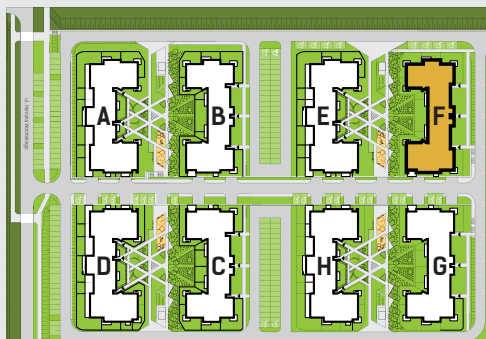

DIAMENTOWE
WZGÓRZE

MIESZKANIE M47, BUDYNEK F, PIĘTRO II

4 POKOJE + ANEKS KUCHENNY – 65,99 m²

ul. Wolińskiego

LOKALIZACJA BUDYNKU:

LOKALIZACJA MIESZKANIA:

RZUT MIESZKANIA:

SKALA: 1:100

LEGENDA:

- ściany konstrukcyjne
- ściany działowe
- wejscie do mieszkania
- Pr pralka
- łódzka
- plyta kuchenna
- zlewozmywak
- wanna
- umywalka
- wc
- telewizor
- szafa/garderoba
- stół
- krzesło
- kanapa
- tóżko