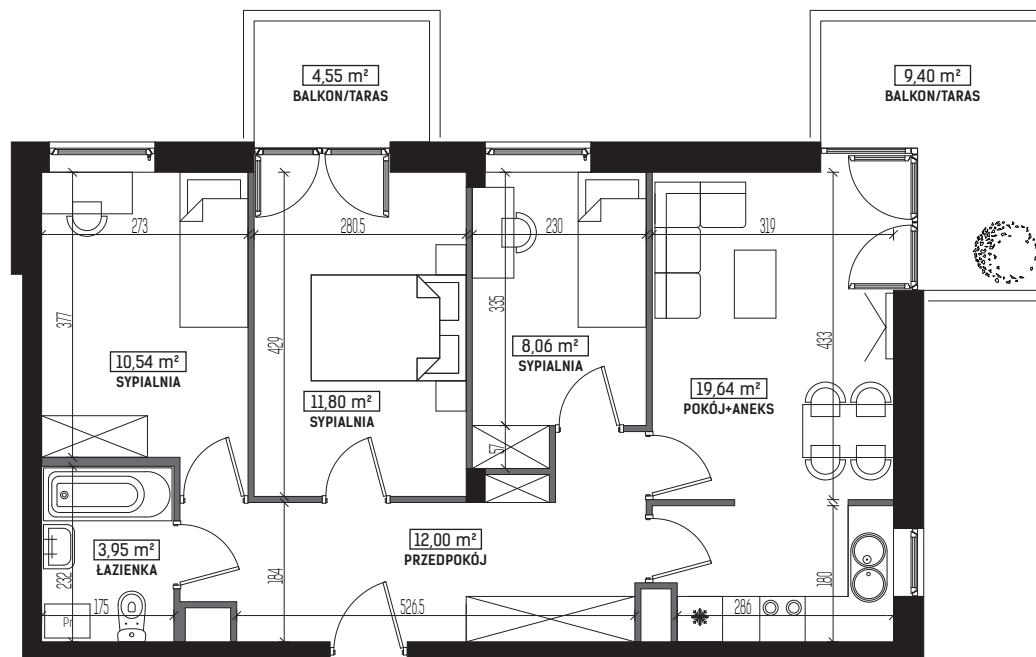

DIAMENTOWE
WZGÓRZE

MIESZKANIE M47, BUDYNEK F, PIĘTRO II

4 POKOJE + ANEKS KUCHENNY – 65,99 m²

ul. Wolińskiego

LOKALIZACJA BUDYNKU:

LOKALIZACJA MIESZKANIA:

RZUT MIESZKANIA:

SKALA: 1:100

LEGENDA:

- ściany konstrukcyjne
- ściany działowe
- wejscie do mieszkania
- Pr pralka
- łódzka
- plyta kuchenna
- zlewozmywak
- wanna
- umywalka
- wc
- telewizor
- szafa/garderoba
- stół
- krzesło
- kanapa
- tóżko