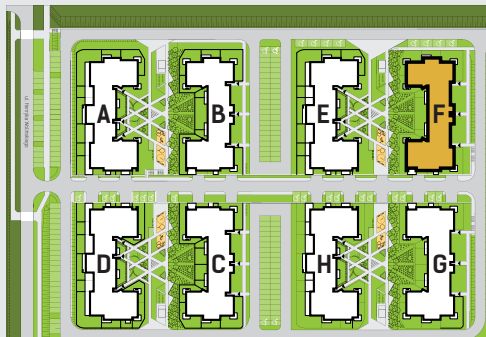

DIAMENTOWE  
WZGÓRZE

# MIESZKANIE M49, BUDYNEK F, PIĘTRO II

## 3 POKOJE + ANEKS KUCHENNY – 56,78 m<sup>2</sup>

ul. Wolińskiego

LOKALIZACJA BUDYNKU:

LOKALIZACJA MIESZKANIA:

RZUT MIESZKANIA:

LEGENDA:

- ściany konstrukcyjne
- ściany działowe
- wejscie do mieszkania
- Pr pralka
- łódówka
- plyta kuchenna
- zlewozmywak
- wanna
- umywalka
- wc
- telewizor
- szafa/garderoba
- stół
- krzesło
- kanapa
- tóżko

Rysunek na podstawie projektu budowlanego.  
Mogą wystąpić nieznaczne zmiany w projekcie wykonawczym.  
Plan przedstawia przykładową aranżację lokalu.