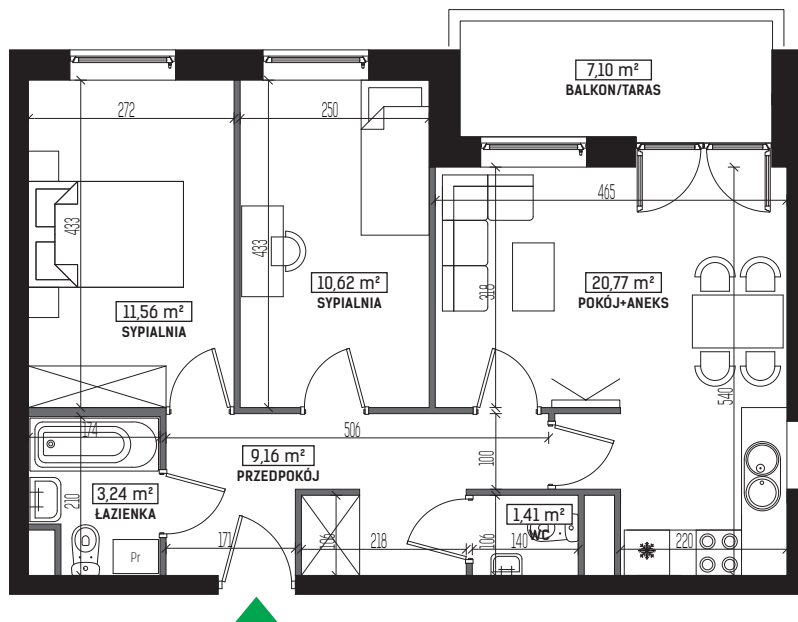

# MIESZKANIE M49, BUDYNEK F, PIĘTRO II

## 3 POKOJE + ANEKS KUCHENNY – 56,78 m<sup>2</sup>

ul. Wolińskiego

LOKALIZACJA BUDYNKU:

LOKALIZACJA MIESZKANIA:

RZUT MIESZKANIA:

LEGENDA:

- ściany konstrukcyjne
- ściany działowe
- wejscie do mieszkania
- Pr pralka
- łódówka
- plyta kuchenna
- zlewozmywak
- wanna
- umywalka
- wc
- telewizor
- szafa/garderoba
- stół
- krzesło
- kanapa
- tóżko

Rysunek na podstawie projektu budowlanego.  
Mogą wystąpić nieznaczne zmiany w projekcie wykonawczym.  
Plan przedstawia przykładową aranżację lokalu.