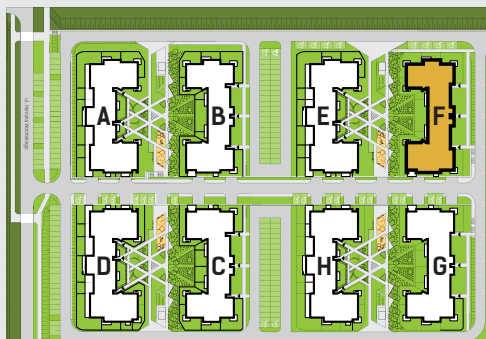

DIAMENTOWE
WZGÓRZE

MIESZKANIE M50, BUDYNEK F, PIĘTRO II

3 POKOJE + ANEKS KUCHENNY – 58,60 m²

ul. Wolińskiego

LOKALIZACJA BUDYNKU:

LOKALIZACJA MIESZKANIA:

RZUT MIESZKANIA:

SKALA: 1:100

LEGENDA:

- ściany konstrukcyjne
- ściany działowe
- wejscie do mieszkania
- Pr pralka
- lodówka
- plyta kuchenna
- zlewozmywak
- wanna
- umywalka
- wc
- telewizor
- szafa/garderoba
- stół
- krzesło
- kanapa
- tóżko

Rysunek na podstawie projektu budowlanego.
Mogą wystąpić nieznaczne zmiany w projekcie wykonawczym.
Plan przedstawia przykładową aranżację lokalu.