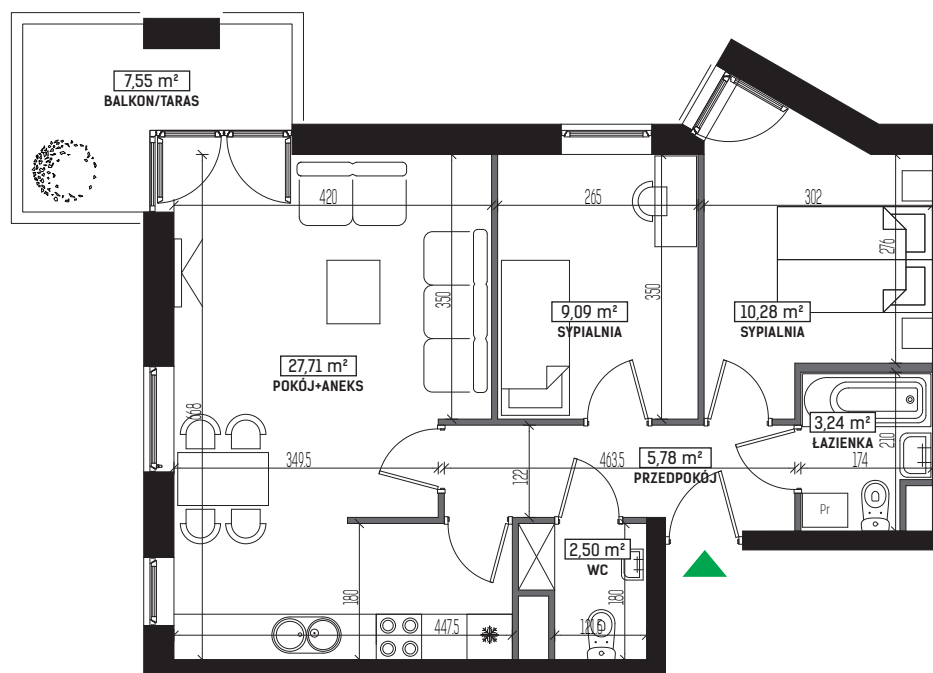

DIAMENTOWE
WZGÓRZE

MIESZKANIE M50, BUDYNEK F, PIĘTRO II

3 POKOJE + ANEKS KUCHENNY – 58,60 m²

ul. Wolińskiego

LOKALIZACJA BUDYNKU:

LOKALIZACJA MIESZKANIA:

RZUT MIESZKANIA:

SKALA: 1:100

LEGENDA:

- ściany konstrukcyjne
- ściany działowe
- wejscie do mieszkania
- Pr pralka
- lodówka
- plyta kuchenna
- zlewozmywak
- wanna
- umywalka
- wc
- telewizor
- szafa/garderoba
- stół
- krzesło
- kanapa
- tóżko

Rysunek na podstawie projektu budowlanego.
Mogą wystąpić nieznaczne zmiany w projekcie wykonawczym.
Plan przedstawia przykładową aranżację lokalu.