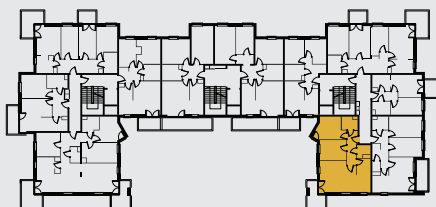

DIAMENTOWE
WZGÓRZE

MIESZKANIE M50, BUDYNEK F, PIĘTRO II

3 POKOJE + ANEKS KUCHENNY – 58,60 m²

ul. Wolińskiego

LOKALIZACJA BUDYNKU:

LOKALIZACJA MIESZKANIA:

RZUT MIESZKANIA:

SKALA: 1:100

LEGENDA:

- ściany konstrukcyjne
- ściany działowe
- wejscie do mieszkania
- Pr pralka
- lodówka
- plyta kuchenna
- zlewozmywak
- wanna
- umywalka
- wc
- telewizor
- szafa/garderoba
- stół
- krzesło
- kanapa
- tóżko

Rysunek na podstawie projektu budowlanego.
Mogą wystąpić nieznaczne zmiany w projekcie wykonawczym.
Plan przedstawia przykładową aranżację lokalu.