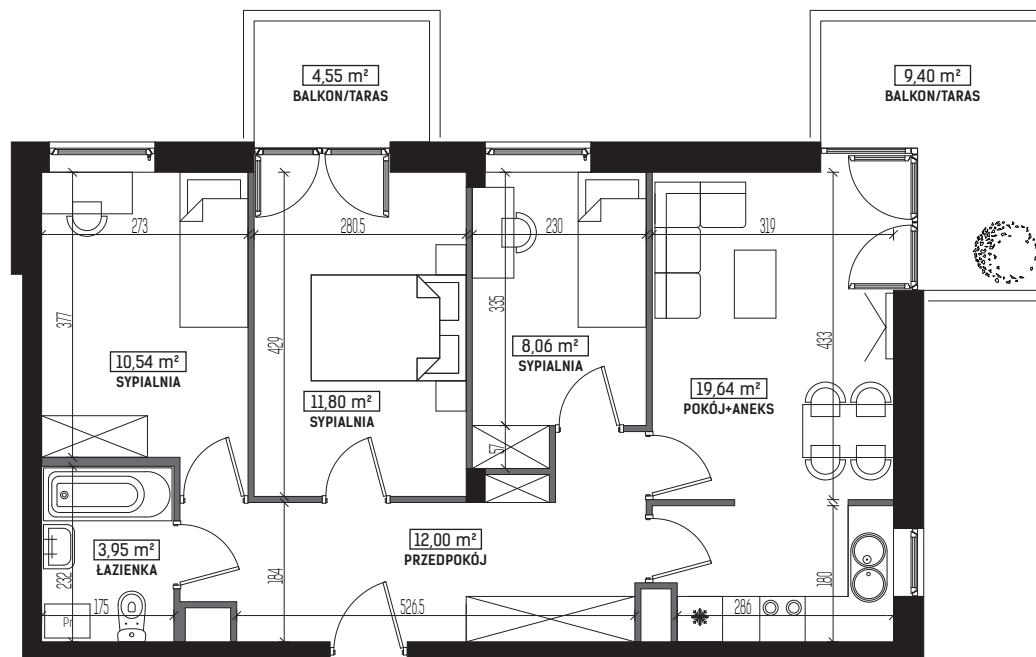

DIAMENTOWE
WZGÓRZE

MIESZKANIE M52, BUDYNEK F, PIĘTRO III

4 POKOJE + ANEKS KUCHENNY – 65,99 m²

ul. Wolińskiego

LOKALIZACJA BUDYNKU:

LOKALIZACJA MIESZKANIA:

RZUT MIESZKANIA:

SKALA: 1:100

LEGENDA:

- ściany konstrukcyjne
- ściany działowe
- wejscie do mieszkania
- Pr pralka
- łódzka
- plyta kuchenna
- zlewozmywak
- wanna
- umywalka
- wc
- telewizor
- szafa/garderoba
- stół
- krzesło
- kanapa
- tóżko

Rysunek na podstawie projektu budowlanego.
Mogą wystąpić nieznaczne zmiany w projekcie wykonawczym.
Plan przedstawia przykładową aranżację lokalu.