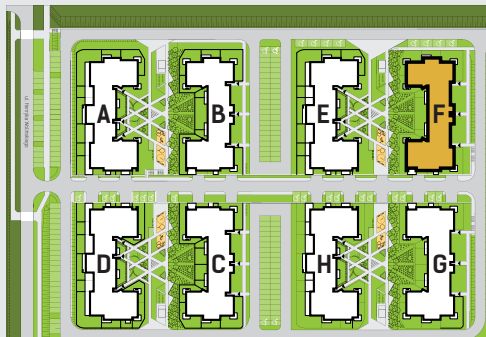

DIAMENTOWE
WZGÓRZE

MIESZKANIE M52, BUDYNEK F, PIĘTRO III

4 POKOJE + ANEKS KUCHENNY – 65,99 m²

ul. Wolińskiego

LOKALIZACJA BUDYNKU:

LOKALIZACJA MIESZKANIA:

RZUT MIESZKANIA:

SKALA: 1:100

LEGENDA:

- ściany konstrukcyjne
- ściany działowe
- wejscie do mieszkania
- Pr pralka
- łódzka
- plyta kuchenna
- zlewozmywak
- wanna
- umywalka
- wc
- telewizor
- szafa/garderoba
- stół
- krzesło
- kanapa
- tóżko

Rysunek na podstawie projektu budowlanego.
Mogą wystąpić nieznaczne zmiany w projekcie wykonawczym.
Plan przedstawia przykładową aranżację lokalu.