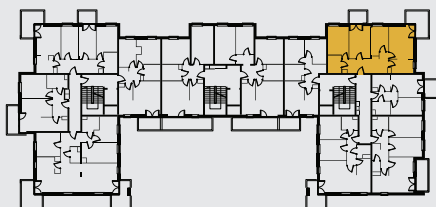

DIAMENTOWE
WZGÓRZE

MIESZKANIE M52, BUDYNEK F, PIĘTRO III

4 POKOJE + ANEKS KUCHENNY – 65,99 m²

ul. Wolińskiego

LOKALIZACJA BUDYNKU:

LOKALIZACJA MIESZKANIA:

RZUT MIESZKANIA:

SKALA: 1:100

LEGENDA:

- ściany konstrukcyjne
- ściany działowe
- wejscie do mieszkania
- Pr pralka
- łódzka
- plyta kuchenna
- zlewozmywak
- wanna
- umywalka
- wc
- telewizor
- szafa/garderoba
- stół
- krzesło
- kanapa
- tóżko

Rysunek na podstawie projektu budowlanego.
Mogą wystąpić nieznaczne zmiany w projekcie wykonawczym.
Plan przedstawia przykładową aranżację lokalu.