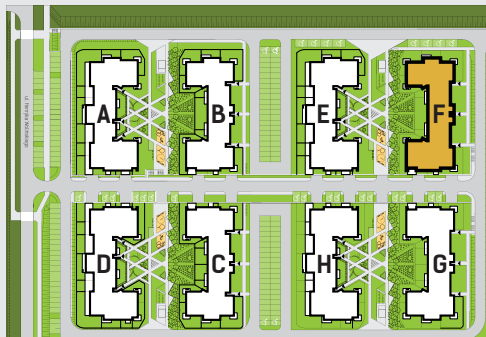

DIAMENTOWE
WZGÓRZE

MIESZKANIE M59, BUDYNEK F, PIĘTRO IV 3 POKOJE + ANEKS KUCHENNY – 56,78 m² ul. Wolińskiego

LOKALIZACJA BUDYNKU:

LOKALIZACJA MIESZKANIA:

RZUT MIESZKANIA:

SKALA: 1:100

LEGENDA:

- ściany konstrukcyjne
- ściany działowe
- wejście do mieszkania
- Pr - pralka
- łódówka
- plyta kuchenna
- zlewozmywak
- wanna
- umywalka
- wc
- telewizor
- szafa/garderoba
- stół
- krzesło
- kanapa
- tóżko

Rysunek na podstawie projektu budowlanego.
Mogą wystąpić nieznaczne zmiany w projekcie wykonawczym.
Plan przedstawia przykładową aranżację lokalu.