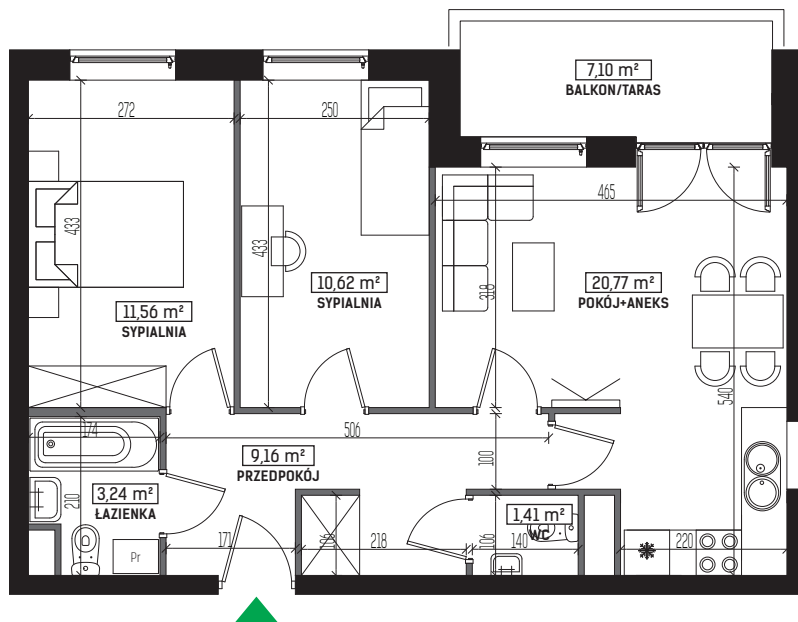

DIAMENTOWE
WZGÓRZE

MIESZKANIE M59, BUDYNEK F, PIĘTRO IV 3 POKOJE + ANEKS KUCHENNY – 56,78 m² ul. Wolińskiego

LOKALIZACJA BUDYNKU:

LOKALIZACJA MIESZKANIA:

RZUT MIESZKANIA:

SKALA: 1:100

LEGENDA:

- ściany konstrukcyjne
- ściany działowe
- wejście do mieszkania
- Pr - pralka
- łódówka
- plyta kuchenna
- zlewozmywak
- wanna
- umywalka
- wc
- telewizor
- szafa/garderoba
- stół
- krzesło
- kanapa
- tóżko

Rysunek na podstawie projektu budowlanego.
Mogą wystąpić nieznaczne zmiany w projekcie wykonawczym.
Plan przedstawia przykładową aranżację lokalu.