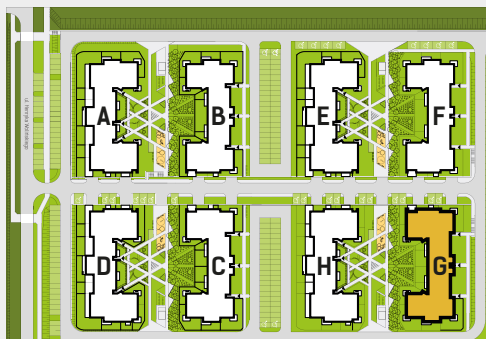

DIAMENTOWE
WZGÓRZE

MIESZKANIE M08, BUDYNEK G, PIĘTRO I

2 POKOJE + ANEKS KUCHENNY - 37,64 m²

ul. Wolińskiego

LOKALIZACJA BUDYNKU:

LOKALIZACJA MIESZKANIA:

RZUT MIESZKANIA:

LEGENDA:

- ściany konstrukcyjne
- ściany działowe
- wejście do mieszkania
- Pr pralka
- łódzka
- plyta kuchenna
- zlewozmywak
- wanna
- umywalka
- wc
- telewizor
- szafa/garderoba
- stół
- krzesło
- kanapa
- tóżko

Rysunek na podstawie projektu budowlanego.
Mogą wystąpić nieznaczne zmiany w projekcie wykonawczym.
Plan przedstawia przykładową aranżację lokalu.