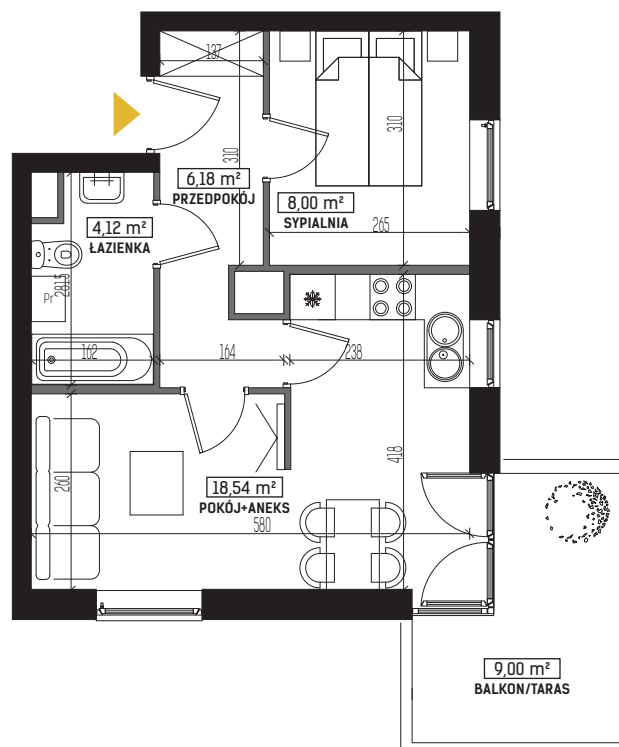

DIAMENTOWE
WZGÓRZE

MIESZKANIE M08, BUDYNEK G, PIĘTRO I

2 POKOJE + ANEKS KUCHENNY - 37,64 m²

ul. Wolińskiego

LOKALIZACJA BUDYNKU:

LOKALIZACJA MIESZKANIA:

RZUT MIESZKANIA:

LEGENDA:

- ściany konstrukcyjne
- ściany działowe
- wejście do mieszkania
- Pr pralka
- łódzka
- plyta kuchenna
- zlewozmywak
- wanna
- umywalka
- wc
- telewizor
- szafa/garderoba
- stół
- krzesło
- kanapa
- tóżko

Rysunek na podstawie projektu budowlanego.
Mogą wystąpić nieznaczne zmiany w projekcie wykonawczym.
Plan przedstawia przykładową aranżację lokalu.