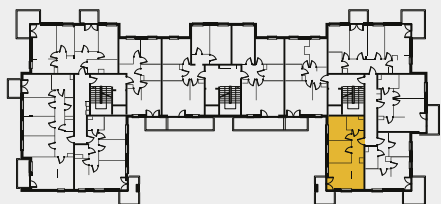

DIAMENTOWE
WZGÓRZE

MIESZKANIE M17, BUDYNEK G, PIĘTRO III

3 POKOJE + ANEKS KUCHENNY – 41,33 m²

ul. Wolińskiego

LOKALIZACJA BUDYNKU:

LOKALIZACJA MIESZKANIA:

RZUT MIESZKANIA:

SKALA: 1:100

LEGENDA:

- ściany konstrukcyjne
- ściany działowe
- wejście do mieszkania
- Pr pralka
- łódzka
- płyta kuchenna
- zlewozmywak
- wanna
- umywalka
- wc
- telewizor
- szafa/garderoba
- stół
- krzesło
- kanapa
- tóżko