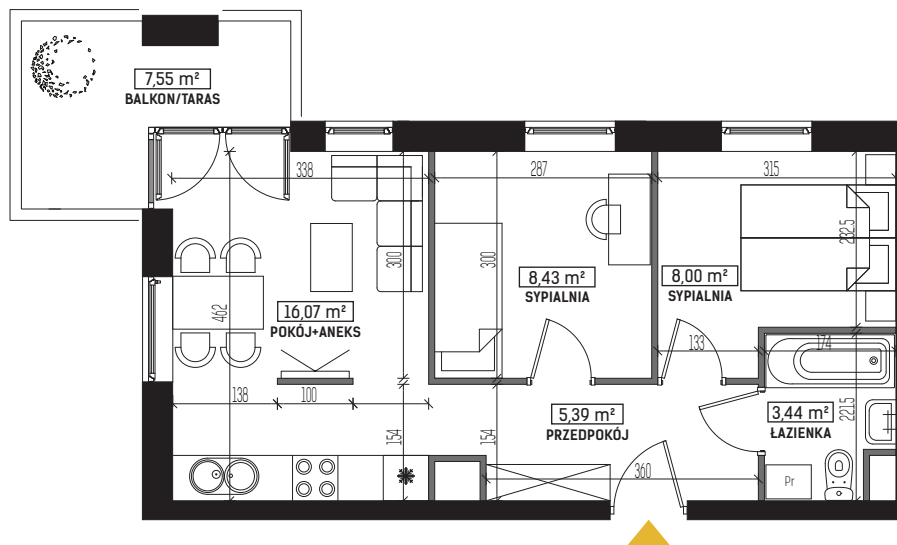

DIAMENTOWE
WZGÓRZE

MIESZKANIE M17, BUDYNEK G, PIĘTRO III

3 POKOJE + ANEKS KUCHENNY – 41,33 m²

ul. Wolińskiego

LOKALIZACJA BUDYNKU:

LOKALIZACJA MIESZKANIA:

RZUT MIESZKANIA:

SKALA: 1:100

LEGENDA:

- ściany konstrukcyjne
- ściany działowe
- wejście do mieszkania
- Pr pralka
- łódzka
- płyta kuchenna
- zlewozmywak
- wanna
- umywalka
- wc
- telewizor
- szafa/garderoba
- stół
- krzesło
- kanapa
- tóżko