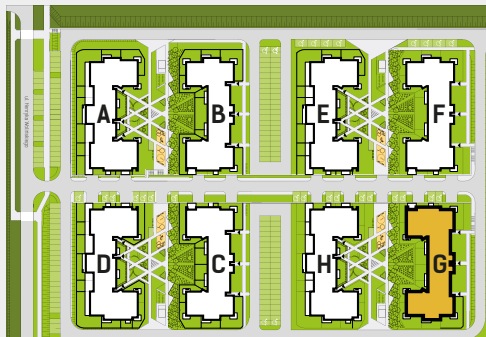

DIAMENTOWE
WZGÓRZE

MIESZKANIE M17, BUDYNEK G, PIĘTRO III

3 POKOJE + ANEKS KUCHENNY – 41,33 m²

ul. Wolińskiego

LOKALIZACJA BUDYNKU:

LOKALIZACJA MIESZKANIA:

RZUT MIESZKANIA:

SKALA: 1:100

LEGENDA:

- ściany konstrukcyjne
- ściany działowe
- wejście do mieszkania
- Pr pralka
- łódzka
- płyta kuchenna
- zlewozmywak
- wanna
- umywalka
- wc
- telewizor
- szafa/garderoba
- stół
- krzesło
- kanapa
- tóżko