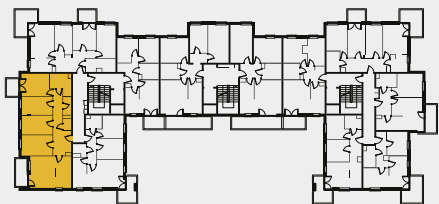

DIAMENTOWE
WZGÓRZE

MIESZKANIE M45, BUDYNEK G, PIĘTRO I

5 POKOI + ANEKS KUCHENNY – 87,43 m²

ul. Wolińskiego

LOKALIZACJA BUDYNKU:

LOKALIZACJA MIESZKANIA:

RZUT MIESZKANIA:

SKALA: 1:100

LEGENDA:

- ściany konstrukcyjne
- ściany działowe
- wejscie do mieszkania
- Pr pralka
- łódzka
- plyta kuchenna
- zlewozmywak
- wanna
- umywalka
- wc
- telewizor
- szafa/garderoba
- stół
- krzesło
- kanapa
- tóżko