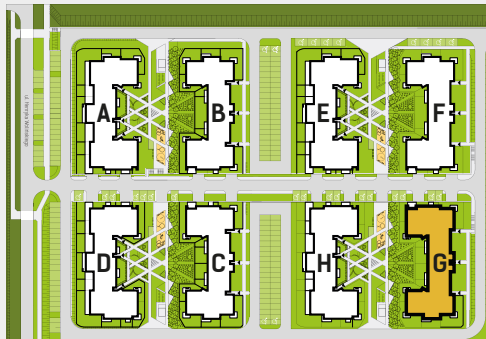

DIAMENTOWE
WZGÓRZE

MIESZKANIE M45, BUDYNEK G, PIĘTRO I

5 POKOI + ANEKS KUCHENNY – 87,43 m²

ul. Wolińskiego

LOKALIZACJA BUDYNKU:

LOKALIZACJA MIESZKANIA:

RZUT MIESZKANIA:

SKALA: 1:100

LEGENDA:

- ściany konstrukcyjne
- ściany działowe
- wejscie do mieszkania
- Pr pralka
- łódzka
- plyta kuchenna
- zlewozmywak
- wanna
- umywalka
- wc
- telewizor
- szafa/garderoba
- stół
- krzesło
- kanapa
- tóżko