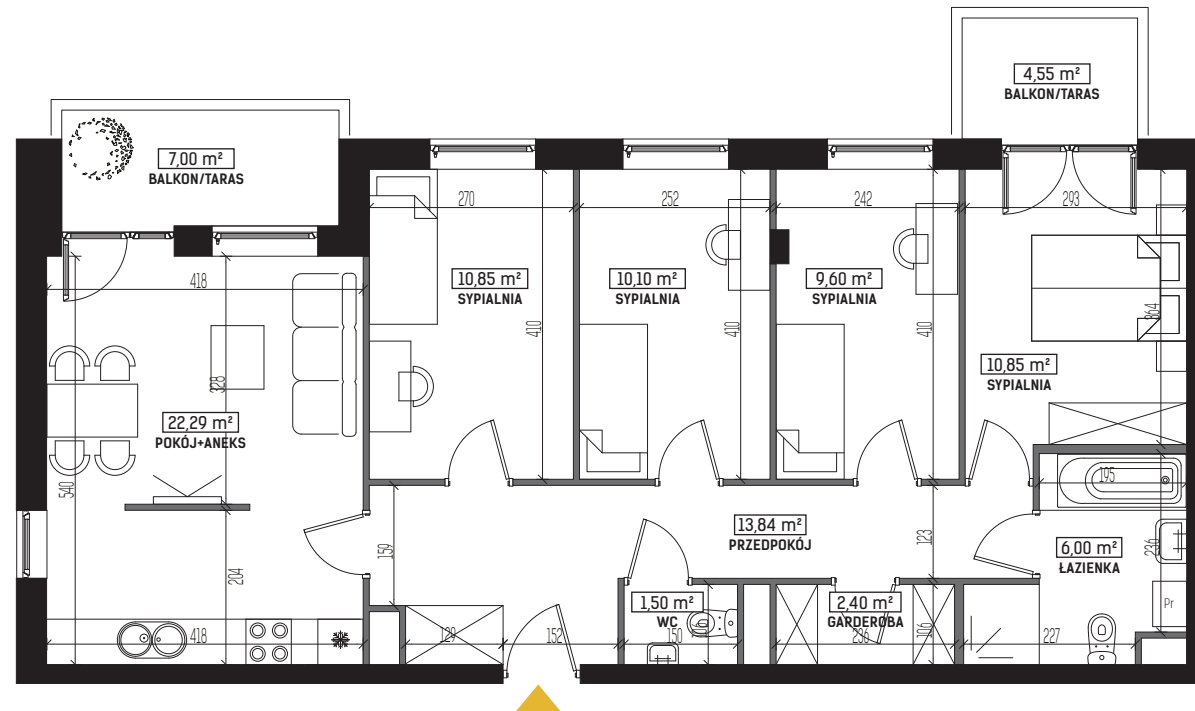

DIAMENTOWE
WZGÓRZE

MIESZKANIE M45, BUDYNEK G, PIĘTRO I

5 POKOI + ANEKS KUCHENNY – 87,43 m²

ul. Wolińskiego

LOKALIZACJA BUDYNKU:

LOKALIZACJA MIESZKANIA:

RZUT MIESZKANIA:

SKALA: 1:100

LEGENDA:

- ściany konstrukcyjne
- ściany działowe
- wejscie do mieszkania
- Pr pralka
- łódzka
- plyta kuchenna
- zlewozmywak
- wanna
- umywalka
- wc
- telewizor
- szafa/garderoba
- stół
- krzesło
- kanapa
- tóżko