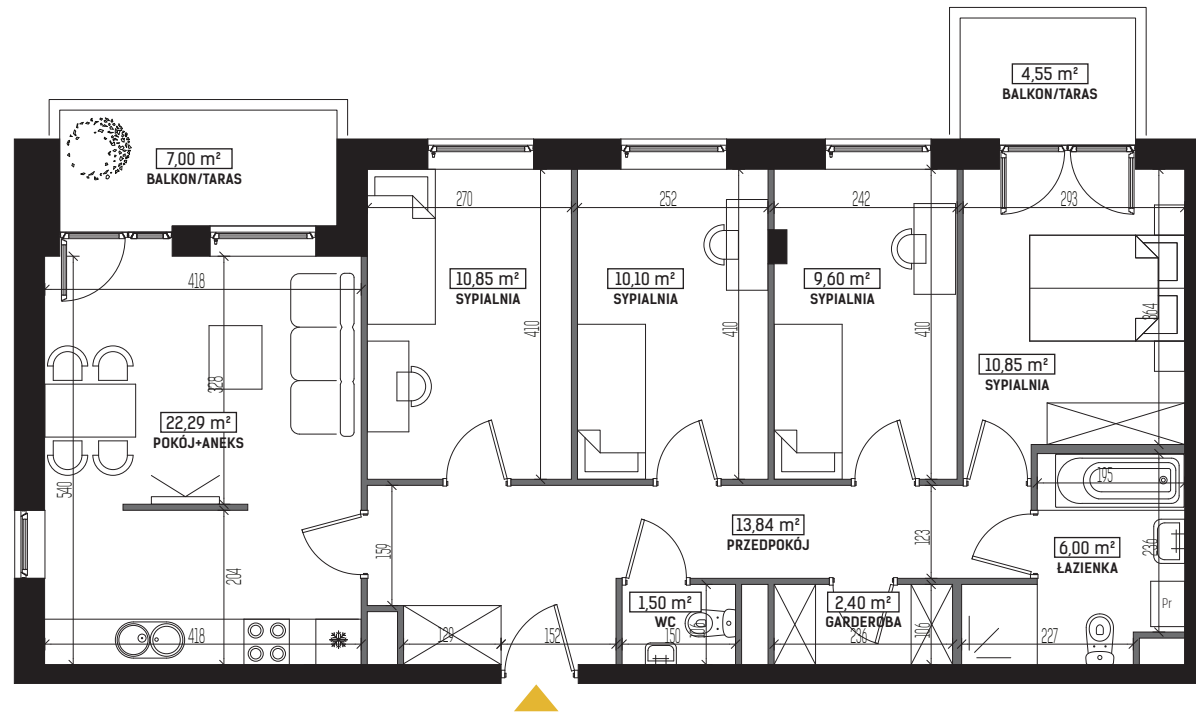

DIAMENTOWE
WZGÓRZE

MIESZKANIE M49, BUDYNEK G, PIĘTRO II

5 POKOI + ANEKS KUCHENNY – 87,43 m²

ul. Wolińskiego

LOKALIZACJA BUDYNKU:

LOKALIZACJA MIESZKANIA:

RZUT MIESZKANIA:

SKALA: 1:100

LEGENDA:

- ściany konstrukcyjne
- ściany działowe
- wejście do mieszkania
- Pr pralka
- łódzka
- płyta kuchenna
- zlewozmywak
- wanna
- umywalka
- wc
- telewizor
- szafa/garderoba
- stół
- krzesło
- kanapa
- tóżko