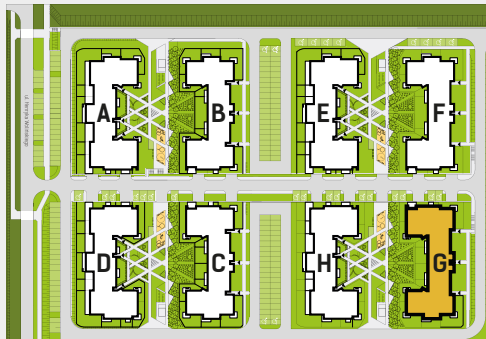

DIAMENTOWE
WZGÓRZE

MIESZKANIE M49, BUDYNEK G, PIĘTRO II

5 POKOI + ANEKS KUCHENNY – 87,43 m²

ul. Wolińskiego

LOKALIZACJA BUDYNKU:

LOKALIZACJA MIESZKANIA:

RZUT MIESZKANIA:

SKALA: 1:100

LEGENDA:

- ściany konstrukcyjne
- ściany działowe
- wejście do mieszkania
- Pr pralka
- łódzka
- płyta kuchenna
- zlewozmywak
- wanna
- umywalka
- wc
- telewizor
- szafa/garderoba
- stół
- krzesło
- kanapa
- tóżko