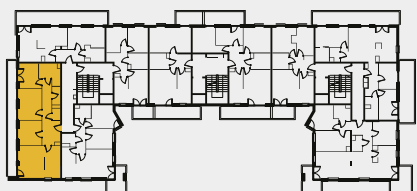

DIAMENTOWE
WZGÓRZE

MIESZKANIE M61, BUDYNEK G, PIĘTRO V 4 POKOJE + ANEKS KUCHENNY – 75,87 m² ul. Wolińskiego

LOKALIZACJA BUDYNKU:

LOKALIZACJA MIESZKANIA:

RZUT MIESZKANIA:

SKALA: 1:100

LEGENDA:

- ściany konstrukcyjne
- ściany działowe
- wejsście do mieszkania
- Pr pralka
- lodówka
- płyta kuchenna
- zlewozmywak
- wanna
- umywalka
- wc
- telewizor
- szafa/garderoła
- stół
- krzesło
- kanapa
- tóżko