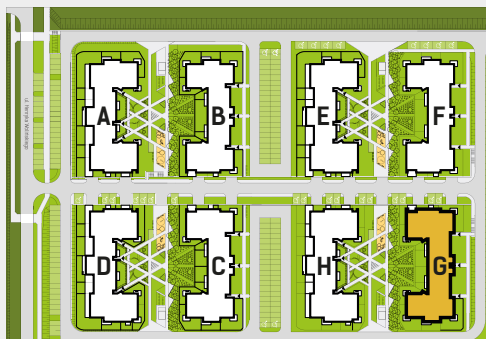

DIAMENTOWE
WZGÓRZE

MIESZKANIE M61, BUDYNEK G, PIĘTRO V 4 POKOJE + ANEKS KUCHENNY – 75,87 m² ul. Wolińskiego

LOKALIZACJA BUDYNKU:

LOKALIZACJA MIESZKANIA:

RZUT MIESZKANIA:

SKALA: 1:100

LEGENDA:

- ściany konstrukcyjne
- ściany działowe
- wejsście do mieszkania
- Pr pralka
- lodówka
- płyta kuchenna
- zlewozmywak
- wanna
- umywalka
- wc
- telewizor
- szafa/garderoła
- stół
- krzesło
- kanapa
- tóżko