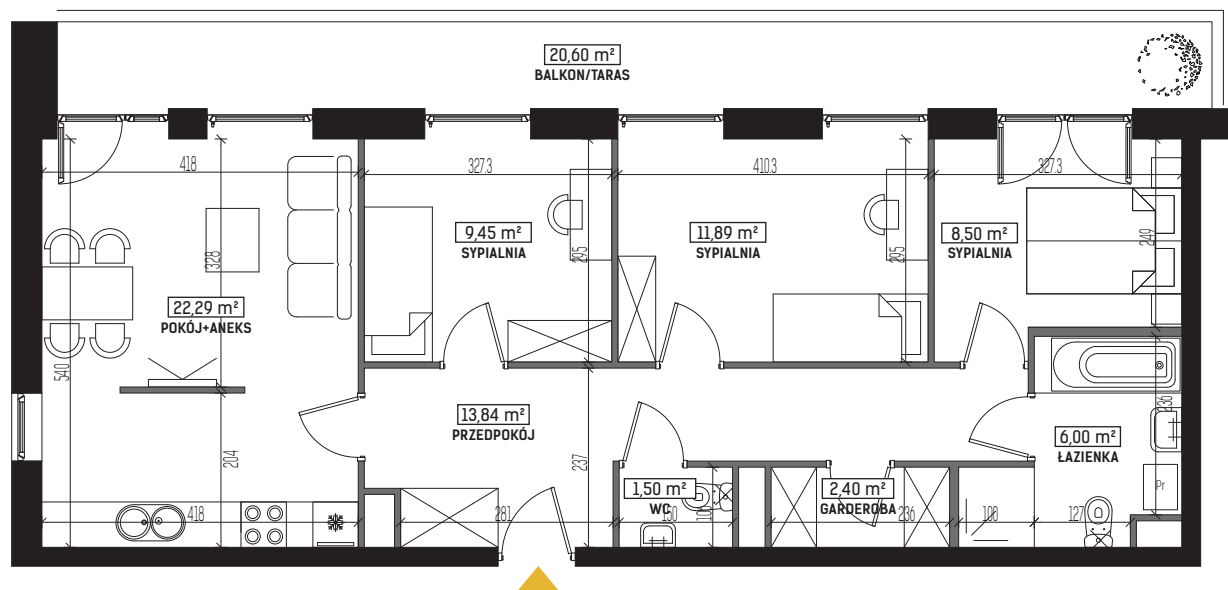

DIAMENTOWE
WZGÓRZE

MIESZKANIE M61, BUDYNEK G, PIĘTRO V 4 POKOJE + ANEKS KUCHENNY – 75,87 m² ul. Wolińskiego

LOKALIZACJA BUDYNKU:

LOKALIZACJA MIESZKANIA:

RZUT MIESZKANIA:

SKALA: 1:100

LEGENDA:

- ściany konstrukcyjne
- ściany działowe
- wejsście do mieszkania
- Pr pralka
- lodówka
- płyta kuchenna
- zlewozmywak
- wanna
- umywalka
- wc
- telewizor
- szafa/garderoła
- stół
- krzesło
- kanapa
- tóżko